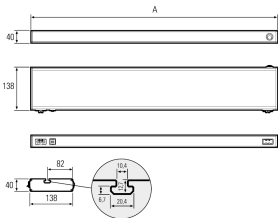

LED-Systemleuchte

Artikel-Nr.	141024-06
EAN:	4260556620534
Modell:	SYSTEMLED Power Naturalweiß

Bestell-Nr.:	141024-06
Modell:	SYSTEMLED Power Naturalweiß
Bauform:	LED Systemleuchte
Leuchtmittel:	SMD LED
Lampenleistung:	~77 W
Lampenlichtstrom:	8034 lm
Lampenlichtausbeute:	131 lm/W
Lichtverteilung:	direkt
Lichtfarbe:	Neutralweiß (4000 - 4500K)
Anschlusswert Leuchte:	220-240V AC \pm 10%, 50-60 Hz
Betriebsgerät:	integriert
Anschluss Leuchte:	Wieland GST18
Schutzart:	IP40
Schutzklasse:	I
Entblendung:	Prismenabdeckung
Abstrahlwinkel:	100°
Betriebstemperatur:	-10... +50 °C
Farbwiedergabe (Ra):	>90
Lampenlebensdauer:	> 60.000 h (L80/B10)
Material Gehäuse:	Aluminium
Höhe [B] x Breite [C]:	40 mm x 138 mm
Länge [A]:	1342 mm
Gewicht:	3750 g
Bruttogewicht:	4800 g
Risikogruppe (DIN EN 62471):	freie Gruppe
Kennzeichnungen:	CE, UKCA
Dimmbar:	optional über Zubehör
Befestigungszubehör:	optional
Gefertigt in:	Deutschland
Besonderheit:	kaskadierbar