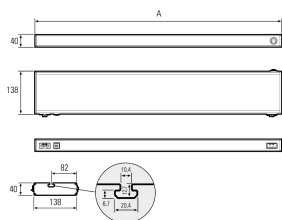

LED-Systemleuchte

Artikel-Nr.	141024-23
EAN:	4260556620664
Modell:	SYSTEMLED ECO Naturalweiß

Bestell-Nr.:	141024-23
Modell:	SYSTEMLED ECO Naturalweiß
Bauform:	LED Systemleuchte
Leuchtmittel:	SMD LED
Lampenleistung:	~14 W
Lampenlichtstrom:	1575 lm
Lampenlichtausbeute:	145 lm/W
Lichtverteilung:	direkt
Lichtfarbe:	Neutralweiß (4000 - 4500K)
Anschlusswert Leuchte:	220-240V AC \pm 10%, 50-60 Hz
Betriebsgerät:	integriert
Anschluss Leuchte:	Wieland GST18
Schutzart:	IP40
Schutzklasse:	I
Entblendung:	opalweiße Abdeckung
Abstrahlwinkel:	100°
Betriebstemperatur:	-10... +50 °C
Farbwiedergabe (Ra):	>90
Lampenlebensdauer:	> 60.000 h (L80/B10)
Material Gehäuse:	Aluminium
Höhe [B] x Breite [C]:	40 mm x 138 mm
Länge [A]:	472 mm
Gewicht:	1800 g
Bruttogewicht:	2400 g
Risikogruppe (DIN EN 62471):	freie Gruppe
Kennzeichnungen:	CE, UKCA
Dimmbar:	optional über Zubehör
Befestigungszubehör:	Befestigungswinkel inkl., sonst optional
Gefertigt in:	Deutschland
Besonderheit:	kaskadierbar