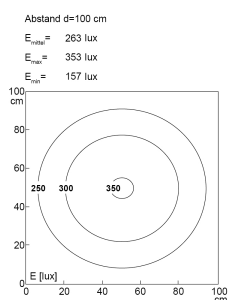

LED-Systemleuchte

Artikel-Nr.	141024-23
EAN:	4260556620664
Modell:	SYSTEMLED ECO Naturalweiß

Bestell-Nr.:	141024-23
Modell:	SYSTEMLED ECO Naturalweiß
Bauform:	LED Systemleuchte
Leuchtmittel:	SMD LED
Lampenleistung:	~14 W
Lampenlichtstrom:	1575 lm
Lampenlichtausbeute:	145 lm/W
Lichtverteilung:	direkt
Lichtfarbe:	Neutralweiß (4000 - 4500K)
Anschlusswert Leuchte:	220-240V AC \pm 10%, 50-60 Hz
Betriebsgerät:	integriert
Anschluss Leuchte:	Wieland GST18
Schutzart:	IP40
Schutzklasse:	I
Entblendung:	opalweiße Abdeckung
Abstrahlwinkel:	100°
Betriebstemperatur:	-10... +50 °C
Farbwiedergabe (Ra):	>90
Lampenlebensdauer:	> 60.000 h (L80/B10)
Material Gehäuse:	Aluminium
Höhe [B] x Breite [C]:	40 mm x 138 mm
Länge [A]:	472 mm
Gewicht:	1800 g
Bruttogewicht:	2400 g
Risikogruppe (DIN EN 62471):	freie Gruppe
Kennzeichnungen:	CE, UKCA
Dimmbar:	optional über Zubehör
Befestigungszubehör:	Befestigungswinkel inkl., sonst optional
Gefertigt in:	Deutschland
Besonderheit:	kaskadierbar