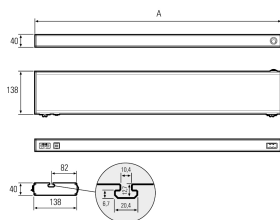

LED-Systemleuchte

Artikel-Nr.	141024-24
EAN:	4260556620671
Modell:	SYSTEMLED ECO Naturalweiß

Bestell-Nr.:	141024-24
Modell:	SYSTEMLED ECO Naturalweiß
Bauform:	LED Systemleuchte
Leuchtmittel:	SMD LED
Lampenleistung:	~14 W
Lampenlichtstrom:	1575 lm
Lampenlichtausbeute:	145 lm/W
Lichtverteilung:	direkt
Lichtfarbe:	Neutralweiß (4000 - 4500K)
Anschlusswert Leuchte:	220-240V AC \pm 10%, 50-60 Hz
Betriebsgerät:	integriert
Anschluss Leuchte:	Wieland GST18
Schutzart:	IP40
Schutzklasse:	I
Entblendung:	Prismenabdeckung
Abstrahlwinkel:	100°
Betriebstemperatur:	-10... +50 °C
Farbwiedergabe (Ra):	>90
Lampenlebensdauer:	> 60.000 h (L80/B10)
Material Gehäuse:	Aluminium
Höhe [B] x Breite [C]:	40 mm x 138 mm
Länge [A]:	472 mm
Gewicht:	1800 g
Bruttogewicht:	2400 g
Risikogruppe (DIN EN 62471):	freie Gruppe
Kennzeichnungen:	CE, UKCA
Dimmbar:	optional über Zubehör
Befestigungszubehör:	Befestigungswinkel inkl., sonst optional
Gefertigt in:	Deutschland
Besonderheit:	kaskadierbar