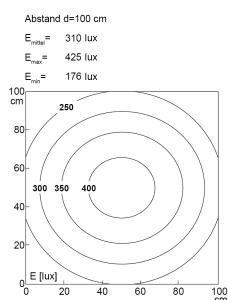

LED-Systemleuchte

Artikel-Nr.	141024-24
EAN:	4260556620671
Modell:	SYSTEMLED ECO Naturalweiß

Bestell-Nr.:	141024-24
Modell:	SYSTEMLED ECO Naturalweiß
Bauform:	LED Systemleuchte
Leuchtmittel:	SMD LED
Lampenleistung:	~14 W
Lampenlichtstrom:	1575 lm
Lampenlichtausbeute:	145 lm/W
Lichtverteilung:	direkt
Lichtfarbe:	Neutralweiß (4000 - 4500K)
Anschlusswert Leuchte:	220-240V AC \pm 10%, 50-60 Hz
Betriebsgerät:	integriert
Anschluss Leuchte:	Wieland GST18
Schutzart:	IP40
Schutzklasse:	I
Entblendung:	Prismenabdeckung
Abstrahlwinkel:	100°
Betriebstemperatur:	-10... +50 °C
Farbwiedergabe (Ra):	>90
Lampenlebensdauer:	> 60.000 h (L80/B10)
Material Gehäuse:	Aluminium
Höhe [B] x Breite [C]:	40 mm x 138 mm
Länge [A]:	472 mm
Gewicht:	1800 g
Bruttogewicht:	2400 g
Risikogruppe (DIN EN 62471):	freie Gruppe
Kennzeichnungen:	CE, UKCA
Dimmbar:	optional über Zubehör
Befestigungszubehör:	Befestigungswinkel inkl., sonst optional
Gefertigt in:	Deutschland
Besonderheit:	kaskadierbar