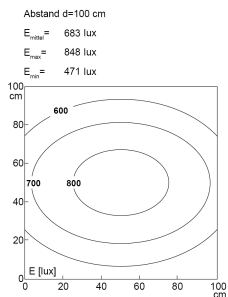

LED-Systemleuchte

Artikel-Nr.	141024-25
EAN:	4260556620688
Modell:	SYSTEMLED ECO Naturalweiß

Bestell-Nr.:	141024-25
Modell:	SYSTEMLED ECO Naturalweiß
Bauform:	LED Systemleuchte
Leuchtmittel:	SMD LED
Lampenleistung:	~42 W
Lampenlichtstrom:	4725 lm
Lampenlichtausbeute:	145 lm/W
Lichtverteilung:	direkt
Lichtfarbe:	Neutralweiß (4000 - 4500K)
Anschlusswert Leuchte:	220-240V AC \pm 10%, 50-60 Hz
Betriebsgerät:	integriert
Anschluss Leuchte:	Wieland GST18
Schutzart:	IP40
Schutzklasse:	I
Entblendung:	opalweiße Abdeckung
Abstrahlwinkel:	100°
Betriebstemperatur:	-10... +50 °C
Farbwiedergabe (Ra):	>90
Lampenlebensdauer:	> 60.000 h (L80/B10)
Material Gehäuse:	Aluminium
Höhe [B] x Breite [C]:	40 mm x 138 mm
Länge [A]:	1342 mm
Gewicht:	3750 g
Bruttogewicht:	4800 g
Risikogruppe (DIN EN 62471):	freie Gruppe
Kennzeichnungen:	CE, UKCA
Dimmbar:	optional über Zubehör
Befestigungszubehör:	optional
Gefertigt in:	Deutschland
Besonderheit:	kaskadierbar