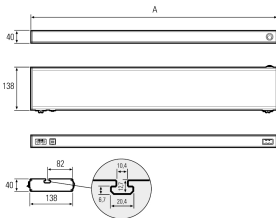

LED-Systemleuchte

Artikel-Nr.	141024-25
EAN:	4260556620688
Modell:	SYSTEMLED ECO Naturalweiß

Bestell-Nr.:	141024-25
Modell:	SYSTEMLED ECO Naturalweiß
Bauform:	LED Systemleuchte
Leuchtmittel:	SMD LED
Lampenleistung:	~42 W
Lampenlichtstrom:	4725 lm
Lampenlichtausbeute:	145 lm/W
Lichtverteilung:	direkt
Lichtfarbe:	Neutralweiß (4000 - 4500K)
Anschlusswert Leuchte:	220-240V AC \pm 10%, 50-60 Hz
Betriebsgerät:	integriert
Anschluss Leuchte:	Wieland GST18
Schutzart:	IP40
Schutzklasse:	I
Entblendung:	opalweiße Abdeckung
Abstrahlwinkel:	100°
Betriebstemperatur:	-10... +50 °C
Farbwiedergabe (Ra):	>90
Lampenlebensdauer:	> 60.000 h (L80/B10)
Material Gehäuse:	Aluminium
Höhe [B] x Breite [C]:	40 mm x 138 mm
Länge [A]:	1342 mm
Gewicht:	3750 g
Bruttogewicht:	4800 g
Risikogruppe (DIN EN 62471):	freie Gruppe
Kennzeichnungen:	CE, UKCA
Dimmbar:	optional über Zubehör
Befestigungszubehör:	optional
Gefertigt in:	Deutschland
Besonderheit:	kaskadierbar