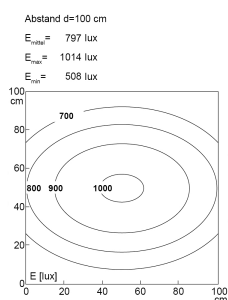

## LED-Systemleuchte

<b>Artikel-Nr.</b>	141024-26
<b>EAN:</b>	4260556620695
<b>Modell:</b>	SYSTEMLED ECO Naturalweiß

<b>Bestell-Nr.:</b>	141024-26
<b>Modell:</b>	SYSTEMLED ECO Naturalweiß
<b>Bauform:</b>	LED Systemleuchte
<b>Leuchtmittel:</b>	SMD LED
<b>Lampenleistung:</b>	~42 W
<b>Lampenlichtstrom:</b>	4725 lm
<b>Lampenlichtausbeute:</b>	145 lm/W
<b>Lichtverteilung:</b>	direkt
<b>Lichtfarbe:</b>	Neutralweiß (4000 - 4500K)
<b>Anschlusswert Leuchte:</b>	220-240V AC $\pm$ 10%, 50-60 Hz
<b>Betriebsgerät:</b>	integriert
<b>Anschluss Leuchte:</b>	Wieland GST18
<b>Schutzart:</b>	IP40
<b>Schutzklasse:</b>	I
<b>Entblendung:</b>	Prismenabdeckung
<b>Abstrahlwinkel:</b>	100°
<b>Betriebstemperatur:</b>	-10... +50 °C
<b>Farbwiedergabe (Ra):</b>	>90
<b>Lampenlebensdauer:</b>	> 60.000 h (L80/B10)
<b>Material Gehäuse:</b>	Aluminium
<b>Höhe [B] x Breite [C]:</b>	40 mm x 138 mm
<b>Länge [A]:</b>	1342 mm
<b>Gewicht:</b>	3750 g
<b>Bruttogewicht:</b>	4800 g
<b>Risikogruppe (DIN EN 62471):</b>	freie Gruppe
<b>Kennzeichnungen:</b>	CE, UKCA
<b>Dimmbar:</b>	optional über Zubehör
<b>Befestigungszubehör:</b>	optional
<b>Gefertigt in:</b>	Deutschland
<b>Besonderheit:</b>	kaskadierbar