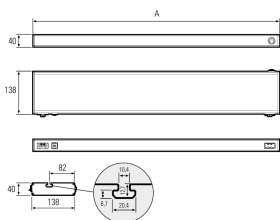

## LED-Systemleuchte

<b>Artikel-Nr.</b>	141024-26
<b>EAN:</b>	4260556620695
<b>Modell:</b>	SYSTEMLED ECO Naturalweiß

<b>Bestell-Nr.:</b>	141024-26
<b>Modell:</b>	SYSTEMLED ECO Naturalweiß
<b>Bauform:</b>	LED Systemleuchte
<b>Leuchtmittel:</b>	SMD LED
<b>Lampenleistung:</b>	~42 W
<b>Lampenlichtstrom:</b>	4725 lm
<b>Lampenlichtausbeute:</b>	145 lm/W
<b>Lichtverteilung:</b>	direkt
<b>Lichtfarbe:</b>	Neutralweiß (4000 - 4500K)
<b>Anschlusswert Leuchte:</b>	220-240V AC $\pm$ 10%, 50-60 Hz
<b>Betriebsgerät:</b>	integriert
<b>Anschluss Leuchte:</b>	Wieland GST18
<b>Schutzart:</b>	IP40
<b>Schutzklasse:</b>	I
<b>Entblendung:</b>	Prismenabdeckung
<b>Abstrahlwinkel:</b>	100°
<b>Betriebstemperatur:</b>	-10... +50 °C
<b>Farbwiedergabe (Ra):</b>	>90
<b>Lampenlebensdauer:</b>	> 60.000 h (L80/B10)
<b>Material Gehäuse:</b>	Aluminium
<b>Höhe [B] x Breite [C]:</b>	40 mm x 138 mm
<b>Länge [A]:</b>	1342 mm
<b>Gewicht:</b>	3750 g
<b>Bruttogewicht:</b>	4800 g
<b>Risikogruppe (DIN EN 62471):</b>	freie Gruppe
<b>Kennzeichnungen:</b>	CE, UKCA
<b>Dimmbar:</b>	optional über Zubehör
<b>Befestigungszubehör:</b>	optional
<b>Gefertigt in:</b>	Deutschland
<b>Besonderheit:</b>	kaskadierbar