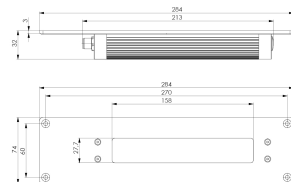

LED Einbauleuchte

Artikel-Nr.	151010-03
EAN:	4260556625812
Modell:	TUBELED_40 II Integrated

Bestell-Nr.:	151010-03
Modell:	TUBELED_40 II Integrated
Bauform:	LED Einbauleuchte
Leuchtmittel:	SMD LED
Lampenleistung:	~8 W
Lampenlichtstrom:	1266 lm
Lampenlichtausbeute:	~155 lm/W
Lichtverteilung:	Light Forming Technology
Lichtfarbe:	Tageslichtweiß (5200 - 5700K)
Anschlusswert Leuchte:	24V DC \pm 10%
Anschluss Leuchte:	M12 A-kodiert
Schutzart:	IP67/IP69K
Schutzklasse:	III
Entblendung:	Diffusor, ESG
Abstrahlwinkel:	100°
Betriebstemperatur:	-30 °C -> +60 °C
Farbwiedergabe (Ra):	>85
Lampenlebensdauer:	> 100.000h (L80/B10)
Material Gehäuse:	Aluminium
Material Abdeckung:	Sicherheitsglas, 4 mm
Höhe [B] x Breite [C]:	32 mm x 74 mm, Blende 3 mm aufbauend
Länge [A]:	284 mm
Gewicht:	550 g
Bruttogewicht:	800 g
Risikogruppe (DIN EN 62471):	freie Gruppe
Kennzeichnungen:	CE, UKCA, ETL Listed (5003529), D-Kennzeichnung
Dimmbar:	optional über Zubehör
Gefertigt in:	Deutschland