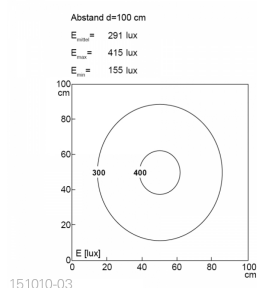

LED Einbauleuchte

Artikel-Nr.	151010-03
EAN:	4260556625812
Modell:	TUBELED_40 II Integrated

Bestell-Nr.:	151010-03
Modell:	TUBELED_40 II Integrated
Bauform:	LED Einbauleuchte
Leuchtmittel:	SMD LED
Lampenleistung:	~8 W
Lampenlichtstrom:	1266 lm
Lampenlichtausbeute:	~155 lm/W
Lichtverteilung:	Light Forming Technology
Lichtfarbe:	Tageslichtweiß (5200 - 5700K)
Anschlusswert Leuchte:	24V DC \pm 10%
Anschluss Leuchte:	M12 A-kodiert
Schutzart:	IP67/IP69K
Schutzklasse:	III
Entblendung:	Diffusor, ESG
Abstrahlwinkel:	100°
Betriebstemperatur:	-30 °C -> +60 °C
Farbwiedergabe (Ra):	>85
Lampenlebensdauer:	> 100.000h (L80/B10)
Material Gehäuse:	Aluminium
Material Abdeckung:	Sicherheitsglas, 4 mm
Höhe [B] x Breite [C]:	32 mm x 74 mm, Blende 3 mm aufbauend
Länge [A]:	284 mm
Gewicht:	550 g
Bruttogewicht:	800 g
Risikogruppe (DIN EN 62471):	freie Gruppe
Kennzeichnungen:	CE, UKCA, ETL Listed (5003529), D-Kennzeichnung
Dimmbar:	optional über Zubehör
Gefertigt in:	Deutschland