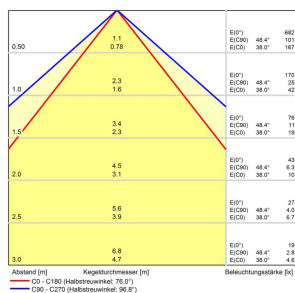

LED Aufbauleuchte

Artikel-Nr.	154090-01
EAN:	4260556626123
Modell:	TUBELED_25 RGB-W
Bestell-Nr.:	154090-01
Modell:	TUBELED_25 RGB-W
Bauform:	LED Aufbauleuchte
Leuchtmittel:	SMD RGB-W Cluster LED
Lampenleistung Weiß:	~4,8 W
Lampenlichtstrom Weiß:	768 lm
Lampenlichtausbeute Weiß:	~159 lm/W
Lichtfarbe Weiß:	5000K 3-step MacAdam
Lampenleistung Rot:	~1,4 W
Lampenlichtstrom Rot:	92 lm
Lampenleistung Grün:	~1 W
Lampenlichtstrom Grün:	168 lm
Lampenleistung Blau:	~1,4 W
Lampenlichtstrom Blau:	56 lm
Lichtverteilung:	direkt
Anschlusswert Leuchte:	24 V DC -10 % +7 % (RGB) – 24 V DC \pm 10 % (W)
Anschluss Leuchte:	M8 B-kodiert
Schutzart:	IP67
Schutzklasse:	III
Entblending:	Einscheiben-Sicherheitsglas diffus
Abstrahlwinkel:	100°
Betriebstemperatur:	-30 °C -> +55 °C
Farbwiedergabe Weiß (Ra):	>85
Lampenlebensdauer:	> 60.000 h (L80/B10)
Material Gehäuse:	Aluminium
Material Abdeckung:	Sicherheitsglas
Höhe [B] x Breite [C]:	~23 mm x ~28 mm
Länge [A]:	205 mm
Gewicht:	200 g
Bruttogewicht:	300 g
Risikogruppe (DIN EN 62471):	freie Gruppe
Kennzeichnungen:	CE, UKCA, ETL Listed (5003529)
Befestigungszubehör:	option
Gefertigt in:	Deutschland
Besonderheit:	Nur eine Leuchte zum Beleuchten und Signalisieren