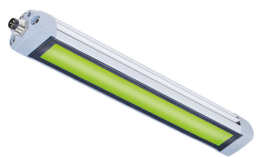

LED Aufbauleuchte

Artikel-Nr.	154090-01
EAN:	4260556626123
Modell:	TUBELED_25 RGB-W
Bestell-Nr.:	154090-01
Modell:	TUBELED_25 RGB-W
Bauform:	LED Aufbauleuchte
Leuchtmittel:	SMD RGB-W Cluster LED
Lampenleistung Weiß:	~4,8 W
Lampenlichtstrom Weiß:	768 lm
Lampenlichtausbeute Weiß:	~159 lm/W
Lichtfarbe Weiß:	5000K 3-step MacAdam
Lampenleistung Rot:	~1,4 W
Lampenlichtstrom Rot:	92 lm
Lampenleistung Grün:	~1 W
Lampenlichtstrom Grün:	168 lm
Lampenleistung Blau:	~1,4 W
Lampenlichtstrom Blau:	56 lm
Lichtverteilung:	direkt
Anschlusswert Leuchte:	24 V DC -10 % +7 % (RGB) – 24 V DC \pm 10 % (W)
Anschluss Leuchte:	M8 B-kodiert
Schutzart:	IP67
Schutzklasse:	III
Entblending:	Einscheiben-Sicherheitsglas diffus
Abstrahlwinkel:	100°
Betriebstemperatur:	-30 °C -> +55 °C
Farbwiedergabe Weiß (Ra):	>85
Lampenlebensdauer:	> 60.000 h (L80/B10)
Material Gehäuse:	Aluminium
Material Abdeckung:	Sicherheitsglas
Höhe [B] x Breite [C]:	~23 mm x ~28 mm
Länge [A]:	205 mm
Gewicht:	200 g
Bruttogewicht:	300 g
Risikogruppe (DIN EN 62471):	freie Gruppe
Kennzeichnungen:	CE, UKCA, ETL Listed (5003529)
Befestigungszubehör:	option
Gefertigt in:	Deutschland
Besonderheit:	Nur eine Leuchte zum Beleuchten und Signalisieren