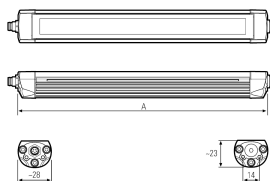

LED Aufbauleuchte

Artikel-Nr.	154090-01
EAN:	4260556626123
Modell:	TUBELED_25 RGB-W
Bestell-Nr.:	154090-01
Modell:	TUBELED_25 RGB-W
Bauform:	LED Aufbauleuchte
Leuchtmittel:	SMD RGB-W Cluster LED
Lampenleistung Weiß:	~4,8 W
Lampenlichtstrom Weiß:	768 lm
Lampenlichtausbeute Weiß:	~159 lm/W
Lichtfarbe Weiß:	5000K 3-step MacAdam
Lampenleistung Rot:	~1,4 W
Lampenlichtstrom Rot:	92 lm
Lampenleistung Grün:	~1 W
Lampenlichtstrom Grün:	168 lm
Lampenleistung Blau:	~1,4 W
Lampenlichtstrom Blau:	56 lm
Lichtverteilung:	direkt
Anschlusswert Leuchte:	24 V DC -10 % +7 % (RGB) – 24 V DC \pm 10 % (W)
Anschluss Leuchte:	M8 B-kodiert
Schutzart:	IP67
Schutzklasse:	III
Entblending:	Einscheiben-Sicherheitsglas diffus
Abstrahlwinkel:	100°
Betriebstemperatur:	-30 °C -> +55 °C
Farbwiedergabe Weiß (Ra):	>85
Lampenlebensdauer:	> 60.000 h (L80/B10)
Material Gehäuse:	Aluminium
Material Abdeckung:	Sicherheitsglas
Höhe [B] x Breite [C]:	~23 mm x ~28 mm
Länge [A]:	205 mm
Gewicht:	200 g
Bruttogewicht:	300 g
Risikogruppe (DIN EN 62471):	freie Gruppe
Kennzeichnungen:	CE, UKCA, ETL Listed (5003529)
Befestigungszubehör:	option
Gefertigt in:	Deutschland
Besonderheit:	Nur eine Leuchte zum Beleuchten und Signalisieren