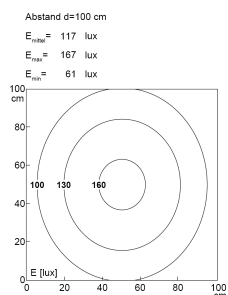

LED Aufbauleuchte

Artikel-Nr.	154090-01
EAN:	4260556626123
Modell:	TUBELED_25 RGB-W
Bestell-Nr.:	154090-01
Modell:	TUBELED_25 RGB-W
Bauform:	LED Aufbauleuchte
Leuchtmittel:	SMD RGB-W Cluster LED
Lampenleistung Weiß:	~4,8 W
Lampenlichtstrom Weiß:	768 lm
Lampenlichtausbeute Weiß:	~159 lm/W
Lichtfarbe Weiß:	5000K 3-step MacAdam
Lampenleistung Rot:	~1,4 W
Lampenlichtstrom Rot:	92 lm
Lampenleistung Grün:	~1 W
Lampenlichtstrom Grün:	168 lm
Lampenleistung Blau:	~1,4 W
Lampenlichtstrom Blau:	56 lm
Lichtverteilung:	direkt
Anschlusswert Leuchte:	24 V DC -10 % +7 % (RGB) – 24 V DC \pm 10 % (W)
Anschluss Leuchte:	M8 B-kodiert
Schutzart:	IP67
Schutzklasse:	III
Entblending:	Einscheiben-Sicherheitsglas diffus
Abstrahlwinkel:	100°
Betriebstemperatur:	-30 °C -> +55 °C
Farbwiedergabe Weiß (Ra):	>85
Lampenlebensdauer:	> 60.000 h (L80/B10)
Material Gehäuse:	Aluminium
Material Abdeckung:	Sicherheitsglas
Höhe [B] x Breite [C]:	~23 mm x ~28 mm
Länge [A]:	205 mm
Gewicht:	200 g
Bruttogewicht:	300 g
Risikogruppe (DIN EN 62471):	freie Gruppe
Kennzeichnungen:	CE, UKCA, ETL Listed (5003529)
Befestigungszubehör:	option
Gefertigt in:	Deutschland
Besonderheit:	Nur eine Leuchte zum Beleuchten und Signalisieren