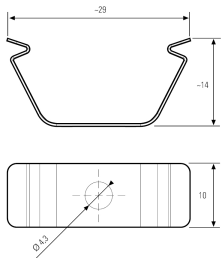

## Zubehörartikel

<b>Artikel-Nr.</b>	210200-07
<b>EAN:</b>	4260556622613
<b>Modell:</b>	Leuchtenhalter LEANLED / SIGNALLED
<b>Bestell-Nr.:</b>	210200-07
<b>Modell:</b>	Leuchtenhalter LEANLED / SIGNALLED
<b>Bauform:</b>	Klemmhalter
<b>Anzahl:</b>	1 Paar
<b>Geeignet für:</b>	LEANLED, LEANLED II, SIGNALLED, SIGNALLED II
<b>Material:</b>	Material: Federstahl, verzinkt
<b>Abmessungen (mm):</b>	~29 x ~14 x 10 (Raummaß)
<b>Befestigung an Leuchte:</b>	über Federklemme am unteren Profil
<b>Befestigung an Leuchte:</b>	über Federklemme am unteren Profil
<b>Gewicht:</b>	10 g
<b>Bruttogewicht:</b>	25 g
<b>Besonderheit:</b>	schnelle, einfache Montage und Demontage