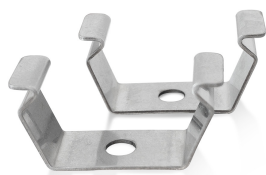

Klemmhalter

Artikel-Nr.	210200-07
EAN:	4260556622613
Modell:	Leuchtenhalter LEANLED / SIGNALLED
Bestell-Nr.:	210200-07
Modell:	Leuchtenhalter LEANLED / SIGNALLED
Bauform:	Klemmhalter
Anzahl:	1 Paar
Geeignet für:	LEANLED, LEANLED II, SIGNALLED, SIGNALLED II
Material:	Material: Federstahl, verzinkt
Abmessungen (mm):	~29 mm x ~14 mm x 10 mm
Befestigung an Leuchte:	über Federklemme am unteren Profil
Befestigung an Leuchte:	über Federklemme am unteren Profil
Gewicht:	10 g
Bruttogewicht:	25 g
Besonderheit:	schnelle, einfache Montage und Demontage