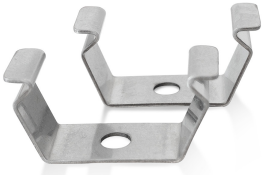

## Zubehörartikel

<b>Artikel-Nr.</b>	210200-07
<b>EAN:</b>	4260556622613
<b>Modell:</b>	Leuchtenhalter LEANLED / SIGNALLED
<b>Bestell-Nr.:</b>	210200-07
<b>Modell:</b>	Leuchtenhalter LEANLED / SIGNALLED
<b>Bauform:</b>	Klemmhalter
<b>Anzahl:</b>	1 Paar
<b>Geeignet für:</b>	LEANLED, LEANLED II, SIGNALLED, SIGNALLED II
<b>Material:</b>	Material: Federstahl, verzinkt
<b>Abmessungen (mm):</b>	~29 x ~14 x 10 (Raummaß)
<b>Befestigung an Leuchte:</b>	über Federklemme am unteren Profil
<b>Befestigung an Leuchte:</b>	über Federklemme am unteren Profil
<b>Gewicht:</b>	10 g
<b>Bruttogewicht:</b>	25 g
<b>Besonderheit:</b>	schnelle, einfache Montage und Demontage