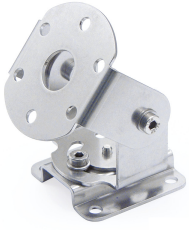

## Leuchtenhalter

<b>Artikel-Nr.</b>	214300-01
<b>EAN:</b>	4260556622330
<b>Modell:</b>	Leuchtenhalter CENALED SPOT Aufbau / SPOTELED II
<b>Bestell-Nr.:</b>	214300-01
<b>Modell:</b>	Leuchtenhalter CENALED SPOT Aufbau / SPOTELED II
<b>Bauform:</b>	Leuchtenhalter
<b>Anzahl:</b>	1 Stück
<b>Geeignet für:</b>	SPOTLED II
<b>Material:</b>	Material: Edelstahl
<b>Abmessungen (mm):</b>	76,6 mm x 68 mm x 84 mm
<b>Befestigung an Leuchte:</b>	über Mutter an der LED Leuchte, rückseitig
<b>Befestigung an Leuchte:</b>	über Mutter an der LED Leuchte, rückseitig
<b>Gewicht:</b>	200 g
<b>Bruttogewicht:</b>	250 g
<b>Anmerkung:</b>	Bei montierten Gelenkwinkel wird zum Anschluss der Leuchte eine gewinkelte M12 Buchse benötigt!