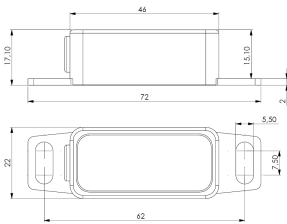

Zubehörartikel

Artikel-Nr.	240500-04
EAN:	4260556623320
Modell:	Zubehör SYSTEMLED TW
Bestell-Nr.:	240500-04
Modell:	Zubehör SYSTEMLED TW
Material:	Gehäuse: Metall
Anschluss Leuchte:	Stecker passen für SYSTEMLED TW und 3 m Anschlusskabel
Material Gehäuse:	Metall
Gewicht:	200 g
Bruttogewicht:	300 g
Gefertigt in:	Deutschland
Besonderheit:	Externe Steuerung von Lichtfarbe und Dimmung, Memory-Funktion