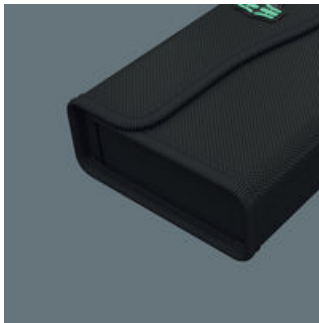

- Robustes, formstabiles Material
- Starker Klettverschluss verhindert unbeabsichtigtes Öffnen und Verlust des Werkzeugs
- Kompaktes Design für platzsparende Aufbewahrung
- Geringes Gewicht für leichten Transport
- Kompatibel mit Wera 2go

Robust, leicht, formstabil

Flexibel durch Klettstreifen

Das verwendete Material zeichnet sich durch hohe Robustheit aus. Gleichzeitig ist die textile Box leicht und formstabil. Auch wenn die textile Box herunterfällt, sind die Werkzeuge gut geschützt.