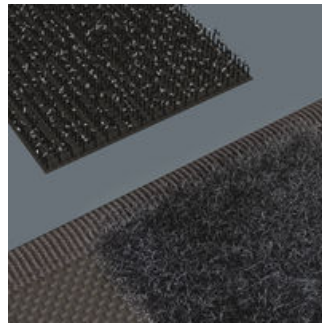

Robust, leicht, formstabil

Flexibel durch Klettstreifen

Das verwendete Material zeichnet sich durch hohe Robustheit aus. Gleichzeitig ist die textile Box leicht und formstabil. Auch wenn die textile Box herunterfällt, sind die Werkzeuge gut geschützt.

Die textile Box weist auf der Rückseite eine Flauschzone auf. Mittels des mitgelieferten selbsthaftenden Klettstreifens kann die textile Box an die Wera 2go Komponenten geklettet werden. Oder auch an Wand, Regal oder Werkstattwagen.