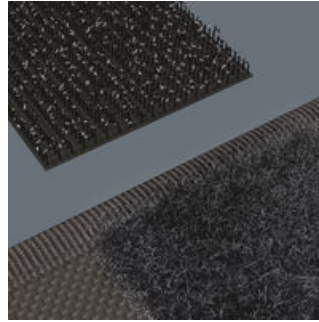

Robustes Material

Das verwendete Material zeichnet sich durch hohe Robustheit aus.

Taschen aus Netzstoff

Die Netztaschen halten das Werkzeug sicher und zuverlässig. Die Größenbeschriftung kann durch das Netz erkannt werden.

Flexibel durch Klettstreifen

Die textile Tasche weist auf der Rückseite eine Flauschzone auf. Mittels des mitgelieferten selbsthaftenden Klettstreifens kann die textile Tasche an die Wera 2go Komponenten geklettet werden. Oder auch an Wand, Regal oder Werkstattwagen.