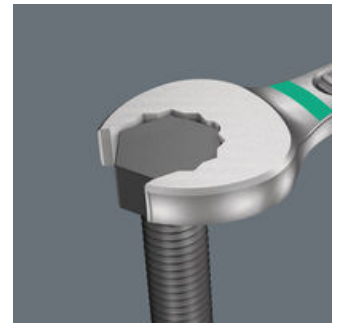

6003 Joker Ringmaulschlüssel - Maulseite mit nur 15° Rückholwinkel. Wenn's eng wird.

**Für besonders enge Bauräume**

Der Ringmaulschlüssel Joker 6003 mit seiner besonderen Maulgeometrie - eine um 7,5° geschwenkte Maulseite und die Doppelsechskantgeometrie - verdoppelt die Ansetzmöglichkeiten bei wiederholter 180°-Drehung des Schlüssels um die Längsachse. Muttern bzw. Schraubenköpfe können alle 15° "gepackt" werden. Den jeweiligen Ansetzpunkt findet der Joker 6003 nach jedem Wenden sozusagen von selbst.

**Joker 6003: Für weniger als 30° Schwenkwinkel**

Durch die um 7,5° geschwenkte Maulseite, Doppelsechskantgeometrie und eine angepasste Anwendungsweise (Ansetzen - Schrauben - Drehen - erneut Ansetzen - Schrauben - Drehen usw.) können auch Schraubsituationen gelöst werden, die weniger als 30° Schwenkwinkel zulassen.

**Doppelsechskant-Geometrie**

Die Doppelsechskantgeometrie an der Maul- und der Ringseite sichert die formschlüssige Verbindung mit dem Schraubenkopf oder der Mutter und verringert die Abrutschgefahr.

**Joker 6003: Abgewinkelte Ringseite**