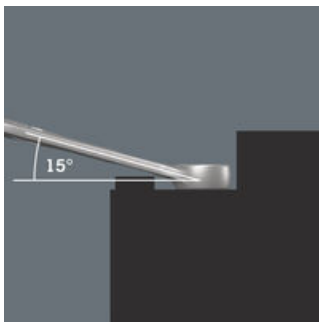

6003 Joker Ringmaulschlüssel - Maulseite mit nur 15° Rückholwinkel. Wenn's eng wird.

**Für besonders enge Bauräume**

Der Ringmaulschlüssel Joker 6003 mit seiner besonderen Maulgeometrie - eine um 7,5° geschwenkte Maulseite und die Doppelsechskantgeometrie - verdoppelt die Ansetzmöglichkeiten bei wiederholter 180°-Drehung des Schlüssels um die Längsachse. Muttern bzw. Schraubenköpfe können alle 15° "gepackt" werden. Den jeweiligen Ansetzpunkt findet der Joker 6003 nach jedem Wenden sozusagen von selbst.

**Joker 6003: Für weniger als 30° Schwenkwinkel**

Durch die um 7,5° geschwenkte Maulseite, Doppelsechskantgeometrie und eine angepasste Anwendungsweise (Ansetzen - Schrauben - Drehen - erneut Ansetzen - Schrauben - Drehen usw.) können auch Schraubsituationen gelöst werden, die weniger als 30° Schwenkwinkel zulassen.

**Doppelsechskant-Geometrie**

Die Doppelsechskantgeometrie an der Maul- und der Ringseite sichert die formschlüssige Verbindung mit dem Schraubenkopf oder der Mutter und verringert die Abrutschgefahr.

**Joker 6003: Abgewinkelte Ringseite**

Die Ringseite ist um 15° zur Werkzeugachse abgewinkelt, um Verletzungen vorzubeugen.

**Wera Werkzeugfinder Take it easy**

Take it easy Werkzeugfinder mit Farbkennzeichnung nach Größen - zum einfachen und schnellen Finden des benötigten Werkzeugs. Größenleitsystem bei Werkzeugen für Innensechskantschrauben (Winkelschlüssel, Zyklus Bit-Nüsse), Außensechskantschrauben und -mutter (Joker Maulschlüssel, Zyklus Nüsse und Zyklus Nüsse mit Haltefunktion) und TORX® Schrauben (Winkelschlüssel, Zyklus Bit-Nüsse).