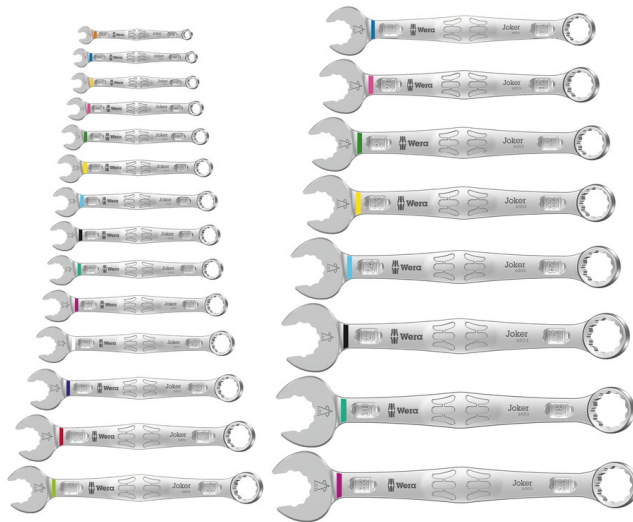

## 6003 Joker 22 Set 1 Ringmaulschlüssel-Satz, 22-teilig

6003 Joker Ringmaulschlüssel - Maulseite mit nur 15° Rückholwinkel. Wenn's eng wird.

|                    |                     |                       |               |
|--------------------|---------------------|-----------------------|---------------|
| <b>EAN:</b>        | 4013288221087       | <b>Abmessung:</b>     | 383x138x53 mm |
| <b>Teilenr:</b>    | 05020232001         | <b>Gewicht:</b>       | 3700 g        |
| <b>Artikel-Nr:</b> | 6003 Joker 22 Set 1 | <b>Ursprungsland:</b> | CZ            |
|                    |                     | <b>Zolltarifnr.:</b>  | 82041100      |

- 22-teiliges Ringmaulschlüssel Set - besonders geeignet für enge Bauräume
- Die spezielle Maulgeometrie erweitert die Ansetzmöglichkeiten des Werkzeugs
- Der geringe Rückholwinkel im Maul "packt" die Schraube alle 15°
- Schlanke, um 15° abgewinkelte Ringseite