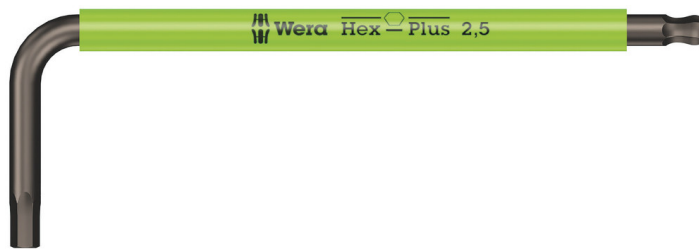

Winkelschlüssel für Innensechskantschrauben

<b>EAN:</b>	4013288211927	<b>Abmessung:</b>	59x20x4 mm
<b>Teilenr:</b>	05022671001	<b>Gewicht:</b>	4 g
<b>Artikel-Nr:</b>	950 SPKS Multicolour	<b>Ursprungsland:</b>	CZ
		<b>Zolltarifnr.:</b>	82041100

- Winkelschlüssel für Innensechskantschrauben
- Hex-Plus lässt Innensechskantschrauben länger leben
- Farbcodierte, grifffreundliche Schlauchummantelung, auch bei niedrigen Temperaturen
- Mit Sechskant-Kugelkopf am langen Schenkel
- Abriebfeste Griffkennzeichnung

Hochwertiger Wera Winkelschlüssel mit farbcodierter, komfortabler Schlauchummantelung. Dadurch ist das Werkzeug schnell zur Hand und der ergonomische und angenehme Griff schon die Hände auch bei niedrigen Temperaturen. Winkelschlüssel mit Hex-Plus-Profil: Bietet größere Anlageflächen im Schraubenkopf. Die Kerbwirkung wird dadurch auf ein Minimum reduziert, die Zerstörung des Schraubenkopfes nahezu eliminiert. Die Kugel am langen Schenkel erlaubt sicheres Arbeiten auch in schwierigen Einbaulagen. Die BlackLaser-Oberflächenbehandlung sorgt für hervorragenden Oberflächenschutz, auch vor Korrosion, und lange Lebensdauer. Gelaserte und dadurch abriebfeste Größenkennzeichnung auf den Winkelschlüsseln für schnellen Zugriff.

Winkelschlüssel für Innensechskantschrauben

Winkelschlüssel mit Kunststoffummantelung

Wir haben die klassischen Winkelschlüssel einfach in Frage gestellt, weil sie beim Arbeiten viel zu oft die Schraubenkopfprofile verrunden. Mit der Folge, dass Schrauben nicht mehr betätigt werden können und man abrutscht. Wera Hex-Plus Werkzeuge haben größere Anlageflächen im Schraubenkopf. Die Kerbwirkung und damit die Deformierung der Schraube werden verringert. Gleichzeitig können bis zu 20 % höhere Drehmomente übertragen werden.