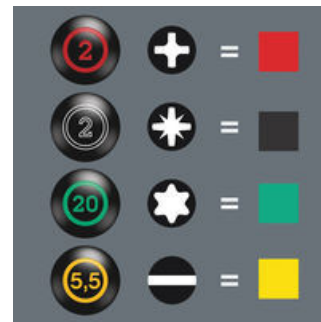

### Greifbare Ergonomie

Der 2-komponentige Kraftform Griff ermöglicht hohe Kraftübertragung durch die abrutschfesten weichen Griffbereiche und hohe Arbeitsgeschwindigkeit durch die harten Griffbereiche, die ein schnelles Umgreifen ermöglichen.

### Lange Lebensdauer

Die spezielle Oberflächenvergütung der Klingen sorgt für hohen Korrosionsschutz und optimale Passgenauigkeit in der Schraube.

### Take it easy Werkzeugfinder

Schraubendreher Take it easy: Farbkennzeichnung nach Profilen und Größenstempelung.