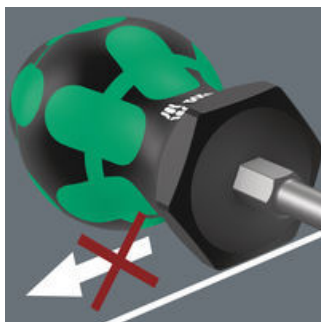

Abrollschutz

Der Sechskantabrollschutz erschwert lästiges Wegrollen am Arbeitsplatz. Damit hört die Suche nach heruntergefallenem Werkzeug auf.

Weblink

<https://www.wera.de/de/05008870001>

Wera - Stubby Set 1
05008870001 - 4013288212337

Wera Werkzeuge GmbH
Korzter Straße 21-25
D-42349 Wuppertal
Tel: +49 (0)2 02 / 40 45-0
E-Mail: info@wera.de