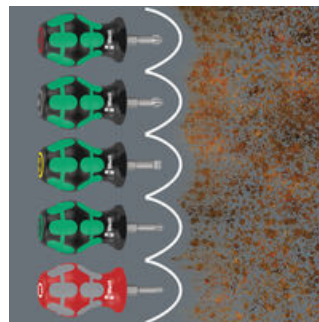

Lange Lebensdauer

Die spezielle Oberflächenvergütung der Klingen sorgt für hohen Korrosionsschutz und optimale Passgenauigkeit in der Schraube.