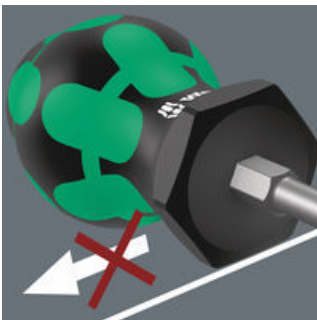

Abrollschutz

Der Sechskantabrollschutz erschwert lästiges Wegrollen am Arbeitsplatz. Damit hört die Suche nach heruntergefallenem Werkzeug auf.

Weblink

<https://www.wera.de/de/05008872001>

Wera - Stubby Set 3
05008872001 - 4013288214096

Wera Werkzeuge GmbH
Korzter Straße 21-25
D-42349 Wuppertal
Tel: +49 (0)2 02 / 40 45-0
E-Mail: info@wera.de