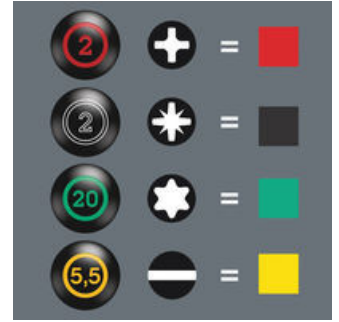

Besonders kleine Schraubendreher mit kurzer Klinge für schwer zugängliche Bereiche. Der 2-komponentige Kraftform Griff mit seiner praktischen Kombination aus Hart- und Weichzonen ermöglicht festes Zupacken und präzises Arbeiten. Die Klingen weisen alle Vorzüge der Wera Bit-Technologie auf. Spezielle Oberflächenvergütung der Klingen für hohen Korrosionsschutz und optimale Passgenauigkeit in der Schraube. Der Sechskantabrollschutz verhindert lästiges Wegrollen am Arbeitsplatz.

Durch die kompakte Griffform und die kurze Klinge sind die Kraftform Stubbies besonders für Arbeiten in beengten Schraubsituationen geeignet.

Greifbare Ergonomie

Der 2-komponentige Kraftform Griff ermöglicht hohe Kraftübertragung durch die abrutschfesten weichen Griffbereiche und hohe Arbeitsgeschwindigkeit durch die harten Griffbereiche, die ein schnelles Umgreifen ermöglichen.

Lange Lebensdauer

Die spezielle Oberflächenvergütung der Klingen sorgt für hohen Korrosionsschutz und optimale Passgenauigkeit in der Schraube.

Take it easy Werkzeugfinder

Schraubendreher Take it easy: Farbkennzeichnung nach Profilen und Größenstempelung.