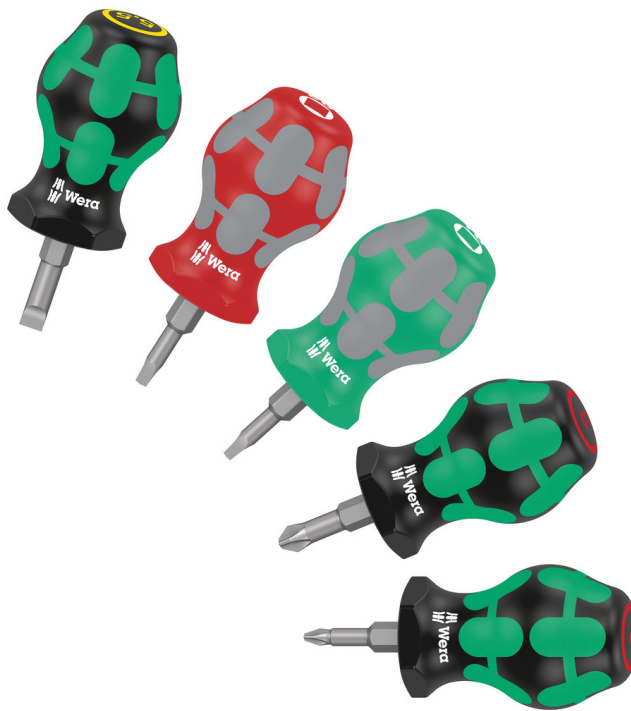

Stubby Set 3 Schraubendrehersatz, 5-teilig

Kraftform Plus – Serie 300

EAN:	4013288214096	Abmessung:	115x114x39 mm
Teilenr:	05008872001	Gewicht:	230 g
Artikel-Nr:	Stubby Set 3	Ursprungsland:	CZ
		Zolltarifnr.:	82054000

- Kurze kompakte Form für Arbeiten in engen Bauräumen
- Ergonomischer 2-Komponenten Kraftform Griff für präzises Arbeiten
- Klingen mit den Vorzügen der Wera Bit-Technologie
- Mit Sechskantabrollschutz gegen Wegrollen
- Mit Werkzeugfinder Take it easy: Farbkennzeichnung nach Profilen und Größenstempelung

Besonders kleine Schraubendreher mit kurzer Klinge für schwer zugängliche Bereiche. Der 2-komponentige Kraftform Griff mit seiner praktischen Kombination aus Hart- und Weichzonen ermöglicht festes Zupacken und präzises Arbeiten. Die Klingen weisen alle Vorzüge der Wera Bit-Technologie auf. Spezielle Oberflächenvergütung der Klingen für hohen Korrosionsschutz und optimale Passgenauigkeit in der Schraube. Der Sechskantabrollschutz verhindert lästiges Wegrollen am Arbeitsplatz.

Durch die kompakte Griffform und die kurze Klinge sind die Kraftform Stubbies besonders für Arbeiten in beengten Schraubsituationen geeignet.

Greifbare Ergonomie

Der 2-komponentige Kraftform Griff ermöglicht hohe Kraftübertragung durch die abrutschfesten weichen Griffbereiche und hohe Arbeitsgeschwindigkeit durch die harten Griffbereiche, die ein schnelles Umgreifen ermöglichen.