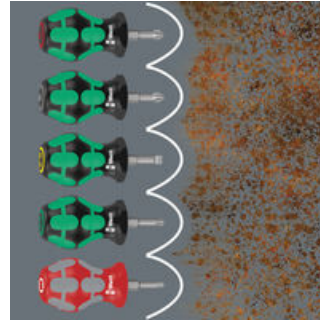

Stubby Set 3 Schraubendrehersatz, 5-teilig

Kraftform Plus – Serie 300

EAN:	4013288214096	Abmessung:	115x114x39 mm
Teilenr:	05008872001	Gewicht:	230 g
Artikel-Nr:	Stubby Set 3	Ursprungsland:	CZ
		Zolltarifnr.:	82054000

Besonders kleine Schraubendreher mit kurzer Klinge für schwer zugängliche Bereiche. Der 2-komponentige Kraftform Griff mit seiner praktischen Kombination aus Hart- und Weichzonen ermöglicht festes Zupacken und präzises Arbeiten. Die Klingen weisen alle Vorzüge der Wera Bit-Technologie auf. Spezielle Oberflächenvergütung der Klingen für hohen Korrosionsschutz und optimale Passgenauigkeit in der Schraube. Der Sechskantabrollschutz verhindert lästiges Wegrollen am Arbeitsplatz.

Durch die kompakte Griffform und die kurze Klinge sind die Kraftform Stubbies besonders für Arbeiten in beengten Schraubsituationen geeignet.

Greifbare Ergonomie

Der 2-komponentige Kraftform Griff ermöglicht hohe Kraftübertragung durch die abrutschfesten weichen Griffbereiche und hohe Arbeitsgeschwindigkeit durch die harten Griffbereiche, die ein schnelles Umgreifen ermöglichen.

Lange Lebensdauer

Die spezielle Oberflächenvergütung der Klingen sorgt für hohen Korrosionsschutz und optimale Passgenauigkeit in der Schraube.

Take it easy Werkzeugfinder

Schraubendreher Take it easy: Farbkennzeichnung nach Profilen und Größenstempelung.