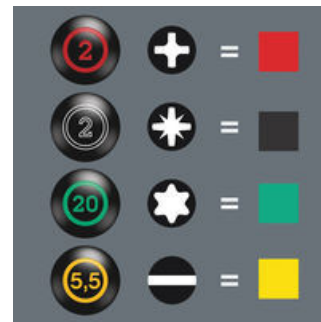

Besonders kleine Schraubendreher mit kurzer Klinge für schwer zugängliche Bereiche. Der 2-komponentige Kraftform Griff mit seiner praktischen Kombination aus Hart- und Weichzonen ermöglicht festes Zupacken und präzises Arbeiten. Die Klingen weisen alle Vorzüge der Wera Bit-Technologie auf. Spezielle Oberflächenvergütung der Klingen für hohen Korrosionsschutz und optimale Passgenauigkeit in der Schraube. Der Sechskantabrollschutz verhindert lästiges Wegrollen am Arbeitsplatz.

Durch die kompakte Griffform und die kurze Klinge sind die Kraftform Stubbies besonders für Arbeiten in beengten Schraubsituationen geeignet.

Greifbare Ergonomie

Der 2-komponentige Kraftform Griff ermöglicht hohe Kraftübertragung durch die abrutschfesten weichen Griffbereiche und hohe Arbeitsgeschwindigkeit durch die harten Griffbereiche, die ein schnelles Umgreifen ermöglichen.

Lange Lebensdauer

Die spezielle Oberflächenvergütung der Klingen sorgt für hohen Korrosionsschutz und optimale Passgenauigkeit in der Schraube.

Take it easy Werkzeugfinder

Schraubendreher Take it easy: Farbkennzeichnung nach Profilen und Größenstempelung.