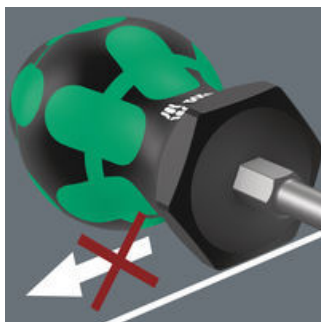

Abrollschutz

Der Sechskantabrollschutz erschwert lästiges Wegrollen am Arbeitsplatz. Damit hört die Suche nach heruntergefallenem Werkzeug auf.

Weblink

<https://www.wera.de/de/05008876001>

Wera - Stubby Set TX 1
05008876001 - 4013288212351

Wera Werkzeuge GmbH
Korzter Straße 21-25
D-42349 Wuppertal
Tel: +49 (0)2 02 / 40 45-0
E-Mail: info@wera.de