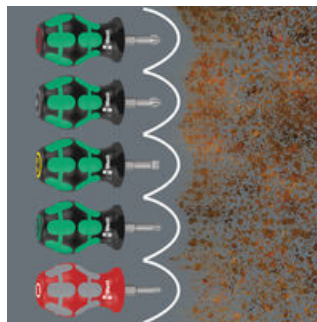

EAN:	4013288212351	Abmessung:	116x113x38 mm
Teilenr:	05008876001	Gewicht:	228 g
Artikel-Nr:	Stubby Set TX 1	Ursprungsland:	CZ
		Zolltarifnr.:	82054000

- Kurze kompakte Form für Arbeiten in engen Bauräumen
- Ergonomischer 2-Komponenten Kraftform Griff für präzises Arbeiten
- Klingen mit den Vorzügen der Wera Bit-Technologie
- Mit Sechskantabrollschutz gegen Wegrollen
- Mit Werkzeugfinder Take it easy: Farbkennezeichnung nach Profilen und Größenstempelung

Besonders kleine Schraubendreher mit kurzer Klinge für schwer zugängliche Bereiche. Der 2-komponentige Kraftform Griff mit seiner praktischen Kombination aus Hart- und Weichzonen ermöglicht festes Zupacken und präzises Arbeiten. Die Klingen weisen alle Vorzüge der Wera Bit-Technologie auf. Spezielle Oberflächenvergütung der Klingen für hohen Korrosionsschutz und optimale Passgenauigkeit in der Schraube. Der Sechskantabrollschutz verhindert lästiges Wegrollen am Arbeitsplatz.

Durch die kompakte Griffform und die kurze Klinge sind die Kraftform Stubbies besonders für Arbeiten in beengten Schraubsituationen geeignet.

Greifbare Ergonomie

Der 2-komponentige Kraftform Griff ermöglicht hohe Kraftübertragung durch die abrutschfesten weichen Griffbereiche und hohe Arbeitsgeschwindigkeit durch die harten Griffbereiche, die ein schnelles Umgreifen ermöglichen.

Lange Lebensdauer

Die spezielle Oberflächenvergütung der Klingen sorgt für hohen Korrosionsschutz und optimale Passgenauigkeit in der Schraube.

Take it easy Werkzeugfinder

Schraubendreher Take it easy: Farbkennzeichnung nach Profilen und Größenstempelung.