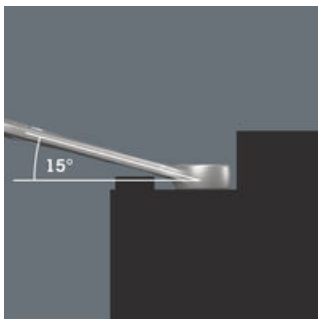

**Für besonders enge Bauräume**

Der Ringmaulschlüssel Joker 6003 mit seiner besonderen Maulgeometrie - eine um 7,5° geschwenkte Maulseite und die Doppelsechskantgeometrie - verdoppelt die Ansetzmöglichkeiten bei wiederholter 180°-Drehung des Schlüssels um die Längsachse. Muttern bzw. Schraubenköpfe können alle 15° "gepackt" werden. Den jeweiligen Ansetzpunkt findet der Joker 6003 nach jedem Wenden sozusagen von selbst.

**Joker 6003: Für weniger als 30° Schwenkwinkel**

Durch die um 7,5° geschwenkte Maulseite, Doppelsechskantgeometrie und eine angepasste Anwendungsweise (Ansetzen - Schrauben - Drehen - erneut Ansetzen - Schrauben - Drehen usw.) können auch Schraubsituationen gelöst werden, die weniger als 30° Schwenkwinkel zulassen.

**Doppelsechskant-Geometrie**

Die Doppelsechskantgeometrie an der Maul- und der Ringseite sichert die formschlüssige Verbindung mit dem Schraubenkopf oder der Mutter und verringert die Abrutschgefahr.

**Joker 6003: Abgewinkelte Ringseite**

Die Ringseite ist um 15° zur Werkzeugachse abgewinkelt, um Verletzungen vorzubeugen.

**Wera Werkzeugfinder Take it easy**

Take it easy Werkzeugfinder mit Farbkennzeichnung nach Größen - zum einfachen und schnellen Finden des benötigten Werkzeugs. Größenleitsystem bei Werkzeugen für Innensechskantschrauben (Winkelschlüssel, Zyklop Bit-Nüsse), Außensechskantschrauben und -mutter (Joker Maulschlüssel, Zyklop Nüsse und Zyklop Nüsse mit Haltefunktion) und TORX® Schrauben (Winkelschlüssel, Zyklop Bitnüsse).