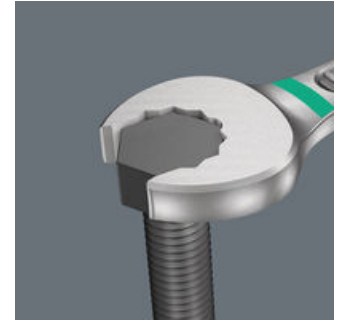

Da die Bauräume bei Schraubarbeiten immer enger werden, sind Werkzeuge notwendig, mit denen die Anwender auch in solchen Situationen erfolgreich arbeiten können. Enge Bauräume erfordern zusätzliche Ansetzpunkte des Werkzeugs. Lassen sich also Maulschlüssel derart modifizieren, dass sich die Ansetzmöglichkeiten des Werkzeugs erhöhen? Durch die Kombination des um 7,5° geschwenkten Mauls und die Doppelsechskantgeometrie wird eine Verdopplung der Ansetzpunkte erzielt. Bei einer wiederholten 180°-Drehung des Schlüssels um die Längsachse während des Schraubens gibt es vier Ansetzmöglichkeiten und Muttern bzw. Schraubenköpfe können alle 15° "gepackt" werden. Der Joker 6003 mit seiner pfiffigen Maulgeometrie erweitert das Anwenderspektrum in engen Bauräumen deutlich. Den jeweiligen Ansetzpunkt findet der Joker 6003 nach jedem Wenden sozusagen von selbst. Die schlanke und dennoch robuste Ringseite ist um 15° zur Werkzeugachse abgewinkelt. Durch die hochwertige Oberflächenvergütung wird ein hoher und lang anhaltender Korrosionsschutz erzielt. Mit Werkzeugfinder Take it easy: Farbkennzeichnung nach Größen.

**Für besonders enge Bauräume**

Der Ringmaulschlüssel Joker 6003 mit seiner besonderen Maulgeometrie - eine um 7,5° geschwenkte Maulseite und die Doppelsechskantgeometrie - verdoppelt die Ansetzmöglichkeiten bei wiederholter 180°-Drehung des Schlüssels um die Längsachse. Muttern bzw. Schraubenköpfe können alle 15° "gepackt" werden. Den jeweiligen Ansetzpunkt findet der Joker 6003 nach jedem Wenden sozusagen von selbst.

**Doppelsechskant-Geometrie**

Die Doppelsechskantgeometrie an der Maul- und der Ringseite sichert die formschlüssige Verbindung mit dem Schraubenkopf oder der Mutter und verringert die Abrutschgefahr.

**Joker 6003: Abgewinkelte Ringseite**