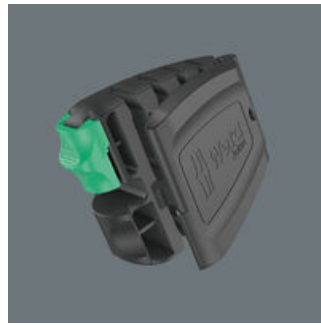

Da die Bauräume bei Schraubarbeiten immer enger werden, sind Werkzeuge notwendig, mit denen die Anwender auch in solchen Situationen erfolgreich arbeiten können. Enge Bauräume erfordern zusätzliche Ansetzpunkte des Werkzeugs. Lassen sich also Maulschlüssel derart modifizieren, dass sich die Ansetzmöglichkeiten des Werkzeugs erhöhen? Durch die Kombination des um 7,5° geschwenkten Mauls und die Doppelsechskantgeometrie wird eine Verdopplung der Ansetzpunkte erzielt. Bei einer wiederholten 180°-Drehung des Schlüssels um die Längsachse während des Schraubens gibt es vier Ansetzmöglichkeiten und Muttern bzw. Schraubenköpfe können alle 15° "gepackt" werden. Der Joker 6003 mit seiner pfiffigen Maulgeometrie erweitert das Anwenderspektrum in engen Bauräumen deutlich. Den jeweiligen Ansetzpunkt findet der Joker 6003 nach jedem Wenden sozusagen von selbst. Die schlanke und dennoch robuste Ringseite ist um 15° zur Werkzeugachse abgewinkelt. Durch die hochwertige Oberflächenvergütung wird ein hoher und lang anhaltender Korrosionsschutz erzielt. Mit Werkzeugfinder Take it easy: Farbkennzeichnung nach Größen. Das verschleißfreie Material des Clips garantiert den sicheren Halt der Maulschlüssel bei gleichzeitiger einfacher Entnahme.

**Sicherer Halt und leichte Entnahme**

Praktischer Clip

Das verschleißfreie Material des Clips garantiert den sicheren Halt der Maulschlüssel bei gleichzeitig einfacher Entnahme.

**Für besonders enge Bauräume**

Der Ringmaulschlüssel Joker 6003 mit seiner besonderen Maulgeometrie - eine um 7,5° geschwenkte Maulseite und die Doppelsechskantgeometrie - verdoppelt die Ansetzmöglichkeiten bei wiederholter 180°-Drehung des Schlüssels um die Längsachse. Muttern bzw. Schraubenköpfe können alle 15° "gepackt" werden. Den jeweiligen Ansetzpunkt findet der Joker 6003 nach jedem Wenden sozusagen von selbst.