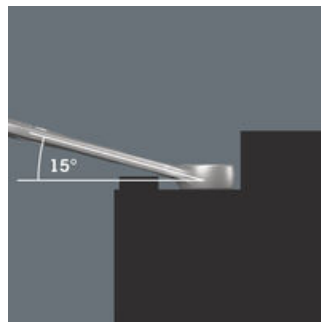

Der Ringmaulschlüssel Joker 6003 mit seiner besonderen Maulgeometrie - eine um 7,5° geschwenkte Maulseite und die Doppelsechskantgeometrie - verdoppelt die Ansetzmöglichkeiten bei wiederholter 180°-Drehung des Schlüssels um die Längsachse. Muttern bzw. Schraubenköpfe können alle 15° "gepackt" werden. Den jeweiligen Ansetzpunkt findet der Joker 6003 nach jedem Wenden sozusagen von selbst.

**Joker 6003: Für weniger als 30° Schwenkwinkel**

Durch die um 7,5° geschwenkte Maulseite, Doppelsechskantgeometrie und eine angepasste Anwendungsweise (Ansetzen - Schrauben - Drehen - erneut Ansetzen - Schrauben - Drehen usw.) können auch Schraubsituationen gelöst werden, die weniger als 30° Schwenkwinkel zulassen.

**Doppelsechskant-Geometrie**

Die Doppelsechskantgeometrie an der Maul- und der Ringseite sichert die formschlüssige Verbindung mit dem Schraubenkopf oder der Mutter und verringert die Abrutschgefahr.

**Joker 6003: Abgewinkelte Ringseite**

Die Ringseite ist um 15° zur Werkzeugachse abgewinkelt, um Verletzungen vorzubeugen.

**Wera Werkzeugfinder Take it easy**

Take it easy Werkzeugfinder mit Farbkennzeichnung nach Größen - zum einfachen und schnellen Finden des benötigten Werkzeugs. Größenleitsystem bei Werkzeugen für Innensechskantschrauben (Winkelschlüssel, Zyklop Bit-Nüsse), Außensechskantschrauben und -mutter (Joker Maulschlüssel, Zyklop Nüsse und Zyklop Nüsse mit Haltefunktion) und TORX® Schrauben (Winkelschlüssel, Zyklop Bitnüsse).