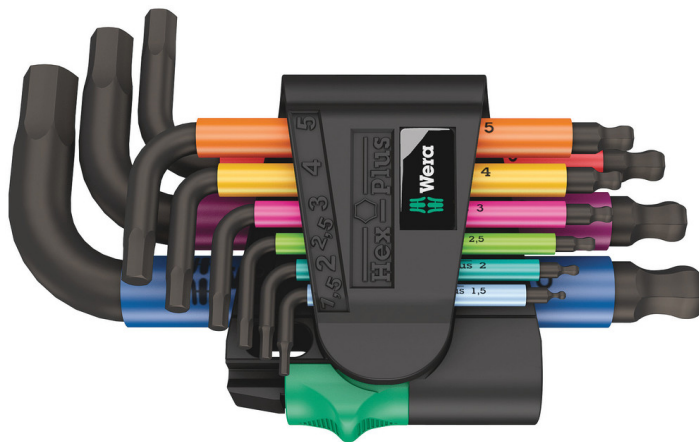

Winkelschlüssel für Innensechskantschrauben

<b>EAN:</b>	4013288207517	<b>Abmessung:</b>	145x95x30 mm
<b>Teilenr:</b>	05133164001	<b>Gewicht:</b>	431 g
<b>Artikel-Nr:</b>	950/9 Hex-Plus Multicolour 2	<b>Ursprungsland:</b>	CZ
		<b>Zolltarifnr.:</b>	82041100

- Winkelschlüsselsatz für Innensechskantschrauben
- Hex-Plus lässt Innensechskantschrauben länger leben
- Winkelschlüssel sind durch ihre Größenkennzeichnung schnell zur Hand
- Abriebfeste Griffkennzeichnung
- Verschleißfreies Clip-Material für erhöhte Lebensdauer

Hochwertiger Winkelschlüsselsatz für Innensechskantschrauben im praktischen Clip aus verschleißfreiem Material für dauerhaft sicheren Halt der Winkelschlüssel bei gleichzeitig einfacher Entnahme. Winkelschlüssel mit Hex-Plus-Profil: Bietet größere Anlageflächen im Schraubenkopf. Die Kerbwirkung wird dadurch auf ein Minimum reduziert, die Zerstörung des Schraubenkopfes nahezu eliminiert. Die Kugel am langen Schenkel erlaubt sicheres Arbeiten auch in schwierigen Einbautagen. Die BlackLaser-Oberflächenbehandlung sorgt für hervorragenden Oberflächenschutz, auch vor Korrosion, und lange Lebensdauer. Gelaserte und dadurch abriebfeste Größenkennzeichnung auf den Winkelschlüsseln für schnellen Zugriff.

### Hex-Plus

Innensechskantschrauben haben das Problem, schnell "rundgedreht" zu werden. Grund ist die Einwirkung der scharfen Kante des Werkzeugs auf die Innenfläche des Schraubenkopfs. Der allmähliche Abnutzungsprozess führt schließlich zum "Runddrehen". Wera Hex-Plus Werkzeuge haben größere Anlageflächen im Schraubenkopf. Die Kerbwirkung und damit die Deformierung der Schraube werden verringert. Gleichzeitig können bis zu 20 % höhere Drehmomente übertragen werden. Gut zu wissen: Hex-Plus Werkzeuge passen in jede Standard-Innensechskantschraube!