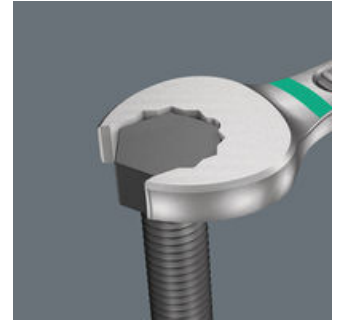

6003 Joker Ringmaulschlüssel - Maulseite mit nur 15° Rückholwinkel. Wenn's eng wird.

**Für besonders enge Bauräume**

Der Ringmaulschlüssel Joker 6003 mit seiner besonderen Maulgeometrie - eine um 7,5° geschwenkte Maulseite und die Doppelsechskantgeometrie - verdoppelt die Ansetzmöglichkeiten bei wiederholter 180°-Drehung des Schlüssels um die Längsachse. Muttern bzw. Schraubenköpfe können alle 15° "gepackt" werden. Den jeweiligen Ansetzpunkt findet der Joker 6003 nach jedem Wenden sozusagen von selbst.

**Joker 6003: Für weniger als 30° Schwenkwinkel**

Durch die um 7,5° geschwenkte Maulseite, Doppelsechskantgeometrie und eine angepasste Anwendungsweise (Ansetzen - Schrauben - Drehen - erneut Ansetzen - Schrauben - Drehen usw.) können auch Schraubsituationen gelöst werden, die weniger als 30° Schwenkwinkel zulassen.

**Doppelsechskant-Geometrie**

Die Doppelsechskantgeometrie an der Maul- und der Ringsseite sichert die formschlüssige Verbindung mit dem Schraubenkopf oder der Mutter und verringert die Abrutschgefahr.