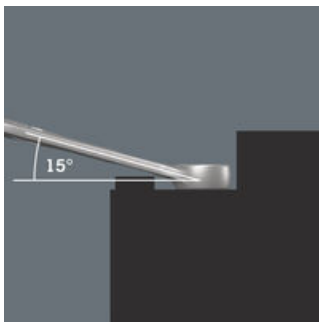

6003 Joker Ringmaulschlüssel - Maulseite mit nur 15° Rückholwinkel. Wenn's eng wird.

**Für besonders enge Bauräume**

Der Ringmaulschlüssel Joker 6003 mit seiner besonderen Maulgeometrie - eine um 7,5° geschwenkte Maulseite und die Doppelsechskantgeometrie - verdoppelt die Ansetzmöglichkeiten bei wiederholter 180°-Drehung des Schlüssels um die Längsachse. Muttern bzw. Schraubenköpfe können alle 15° "gepackt" werden. Den jeweiligen Ansetzpunkt findet der Joker 6003 nach jedem Wenden sozusagen von selbst.

**Joker 6003: Für weniger als 30° Schwenkwinkel**

Durch die um 7,5° geschwenkte Maulseite, Doppelsechskantgeometrie und eine angepasste Anwendungsweise (Ansetzen - Schrauben - Drehen - erneut Ansetzen - Schrauben - Drehen usw.) können auch Schraubsituationen gelöst werden, die weniger als 30° Schwenkwinkel zulassen.

**Doppelsechskant-Geometrie**

Die Doppelsechskantgeometrie an der Maul- und der Ringsseite sichert die formschlüssige Verbindung mit dem Schraubenkopf oder der Mutter und verringert die Abrutschgefahr.

**Joker 6003: Abgewinkelte Ringseite**

Die Ringseite ist um 15° zur Werkzeugachse abgewinkelt, um Verletzungen vorzubeugen.

**Wera Werkzeugfinder Take it easy**

Take it easy Werkzeugfinder mit Farbkennzeichnung nach Größen - zum einfachen und schnellen Finden des benötigten Werkzeugs. Größenleitsystem bei Werkzeugen für Innensechskantschrauben (Winkelschlüssel, Zyklus Bit-Nüsse), Außensechskantschrauben und -mutter (Joker Maulschlüssel, Zyklus Nüsse und Zyklus Nüsse mit Haltefunktion) und TORX® Schrauben (Winkelschlüssel, Zyklus Bit-Nüsse).