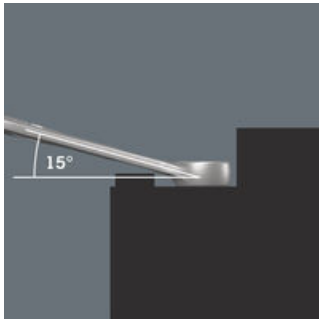

6003 Joker Ringmaulschlüssel - Maulseite mit nur 15° Rückholwinkel. Wenn's eng wird.

Für besonders enge Bauräume

Der Ringmaulschlüssel Joker 6003 mit seiner besonderen Maulgeometrie - eine um 7,5° geschwenkte Maulseite und die Doppelsechskantgeometrie - verdoppelt die Ansetzmöglichkeiten bei wiederholter 180°-Drehung des Schlüssels um die Längsachse. Muttern bzw. Schraubenköpfe können alle 15° "gepackt" werden. Den jeweiligen Ansetzpunkt findet der Joker 6003 nach jedem Wenden sozusagen von selbst.

Joker 6003: Für weniger als 30° Schwenkwinkel

Durch die um 7,5° geschwenkte Maulseite, Doppelsechskantgeometrie und eine angepasste Anwendungsweise (Ansetzen - Schrauben - Drehen - erneut Ansetzen - Schrauben - Drehen usw.) können auch Schraubsituationen gelöst werden, die weniger als 30° Schwenkwinkel zulassen.

Doppelsechskant-Geometrie

Die Doppelsechskantgeometrie an der Maul- und der Ringsseite sichert die formschlüssige Verbindung mit dem Schraubenkopf oder der Mutter und verringert die Abrutschgefahr.

Joker 6003: Abgewinkelte Ringseite

Die Ringseite ist um 15° zur Werkzeugachse abgewinkelt, um Verletzungen vorzubeugen.

Wera Werkzeugfinder Take it easy

Take it easy Werkzeugfinder mit Farbkennzeichnung nach Größen - zum einfachen und schnellen Finden des benötigten Werkzeugs. Größenleitsystem bei Werkzeugen für Innensechskantschrauben (Winkelschlüssel, Zyklus Bit-Nüsse), Außensechskantschrauben und -mutter (Joker Maulschlüssel, Zyklus Nüsse und Zyklus Nüsse mit Haltefunktion) und TORX® Schrauben (Winkelschlüssel, Zyklus Bit-Nüsse).