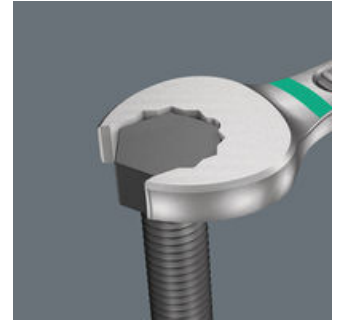

6003 Joker Ringmaulschlüssel - Maulseite mit nur 15° Rückholwinkel. Wenn's eng wird.

Für besonders enge Bauräume

Der Ringmaulschlüssel Joker 6003 mit seiner besonderen Maulgeometrie - eine um 7,5° geschwenkte Maulseite und die Doppelsechskantgeometrie - verdoppelt die Ansetzmöglichkeiten bei wiederholter 180°-Drehung des Schlüssels um die Längsachse. Muttern bzw. Schraubenköpfe können alle 15° "gepackt" werden. Den jeweiligen Ansetzpunkt findet der Joker 6003 nach jedem Wenden sozusagen von selbst.

Joker 6003: Für weniger als 30° Schwenkwinkel

Durch die um 7,5° geschwenkte Maulseite, Doppelsechskantgeometrie und eine angepasste Anwendungsweise (Ansetzen - Schrauben - Drehen - erneut Ansetzen - Schrauben - Drehen usw.) können auch Schraubsituationen gelöst werden, die weniger als 30° Schwenkwinkel zulassen.

Doppelsechskant-Geometrie

Die Doppelsechskantgeometrie an der Maul- und der Ringsseite sichert die formschlüssige Verbindung mit dem Schraubenkopf oder der Mutter und verringert die Abrutschgefahr.

Joker 6003: Abgewinkelte Ringseite