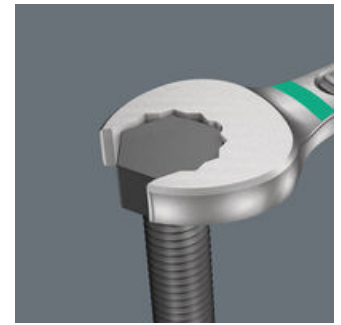

Für besonders enge Bauräume

Der Ringmaulschlüssel Joker 6003 mit seiner besonderen Maulgeometrie - eine um 7,5° geschwenkte Maulseite und die Doppelsechskantgeometrie - verdoppelt die Ansetzmöglichkeiten bei wiederholter 180°-Drehung des Schlüssels um die Längsachse. Muttern bzw. Schraubenköpfe können alle 15° "gepackt" werden. Den jeweiligen Ansetzpunkt findet der Joker 6003 nach jedem Wenden sozusagen von selbst.

Joker 6003: Für weniger als 30° Schwenkwinkel

Durch die um 7,5° geschwenkte Maulseite, Doppelsechskantgeometrie und eine angepasste Anwendungsweise (Ansetzen - Schrauben - Drehen - erneut Ansetzen - Schrauben - Drehen usw.) können auch Schraubsituationen gelöst werden, die weniger als 30° Schwenkwinkel zulassen.

Doppelsechskant-Geometrie

Die Doppelsechskantgeometrie an der Maul- und der Ringsseite sichert die formschlüssige Verbindung mit dem Schraubenkopf oder der Mutter und verringert die Abrutschgefahr.

Joker 6003: Abgewinkelte Ringseite