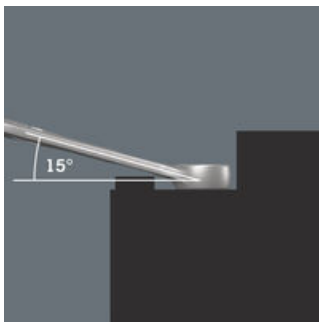

Für besonders enge Bauräume

Der Ringmaulschlüssel Joker 6003 mit seiner besonderen Maulgeometrie - eine um 7,5° geschwenkte Maulseite und die Doppelsechskantgeometrie - verdoppelt die Ansetzmöglichkeiten bei wiederholter 180°-Drehung des Schlüssels um die Längsachse. Muttern bzw. Schraubenköpfe können alle 15° "gepackt" werden. Den jeweiligen Ansetzpunkt findet der Joker 6003 nach jedem Wenden sozusagen von selbst.

Joker 6003: Für weniger als 30° Schwenkwinkel

Durch die um 7,5° geschwenkte Maulseite, Doppelsechskantgeometrie und eine angepasste Anwendungsweise (Ansetzen - Schrauben - Drehen - erneut Ansetzen - Schrauben - Drehen usw.) können auch Schraubsituationen gelöst werden, die weniger als 30° Schwenkwinkel zulassen.

Doppelsechskant-Geometrie

Die Doppelsechskantgeometrie an der Maul- und der Ringsseite sichert die formschlüssige Verbindung mit dem Schraubenkopf oder der Mutter und verringert die Abrutschgefahr.

Joker 6003: Abgewinkelte Ringseite

Die Ringseite ist um 15° zur Werkzeugachse abgewinkelt, um Verletzungen vorzubeugen.

Wera Werkzeugfinder Take it easy

Take it easy Werkzeugfinder mit Farbkennzeichnung nach Größen - zum einfachen und schnellen Finden des benötigten Werkzeugs. Größenleitsystem bei Werkzeugen für Innensechskantschrauben (Winkelschlüssel, Zyklus Bit-Nüsse), Außensechskantschrauben und -mutter (Joker Maulschlüssel, Zyklus Nüsse und Zyklus Nüsse mit Haltefunktion) und TORX® Schrauben (Winkelschlüssel, Zyklus Bit-Nüsse).