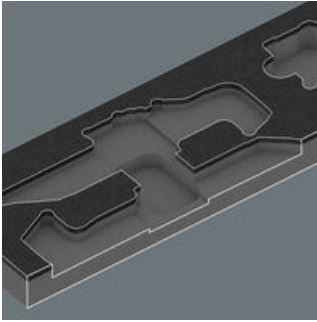

Winkelschlüssel für Innensechskantschrauben

Sichere Aufbewahrung und schneller Überblick

Die Werkzeuge sitzen durch präzise Konturausschnitte sicher im Schaumstoff, sind aber leicht zu entnehmen. Die durchdachte Anordnung der Werkzeuge sorgt für platzsparende Unterbringung und schnellen Zugriff auf das Werkzeug.