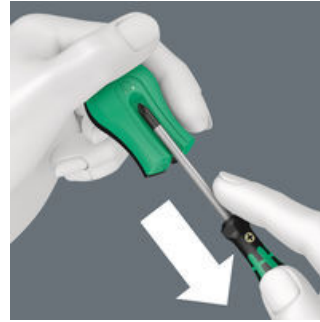

Magnetisieren

Durch das Wera Magnetisiergerät: Einfach das Werkzeug an der positiven Seite des Wera Magnetisiergerätes entlang ziehen und schon hält das Werkzeug die Schraube sicher an der Klinge.