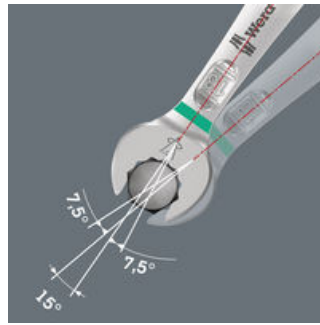

Joker 6003: Für weniger als 30° Schwenkwinkel

Durch die um 7,5° geschwenkte Maulseite, Doppelsechskantgeometrie und eine angepasste Anwendungsweise (Ansetzen - Schrauben - Drehen - erneut Ansetzen - Schrauben - Drehen usw.) können auch Schraubsituationen gelöst werden, die weniger als 30° Schwenkwinkel zulassen.