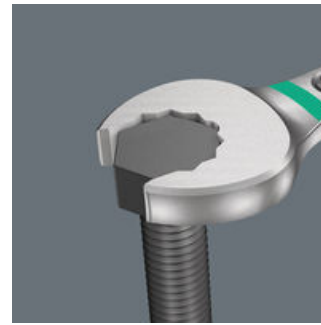

Doppelsechskant-Geometrie

Die Doppelsechskantgeometrie an der Maul- und der Ringseite sichert die formschlüssige Verbindung mit dem Schraubenkopf oder der Mutter und verringert die Abrutschgefahr.