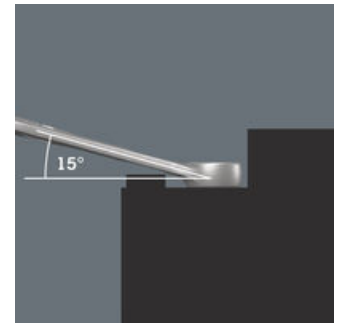

EAN:	4013288220653	Abmessung:	220x90x45 mm
Teilenr:	05004178001	Gewicht:	392 g
Artikel-Nr:	Bicycle Set 10	Ursprungsland:	CZ
		Zolltarifnr.:	82079030

- Besonders geeignet für enge Schraubsituationen am Fahrrad
- Joker 6003 Pedal Gr. 15 mit flachem Maul für Montage und Demontage von Pedalen
- Joker 6003 Gr. 9 für den Anwendungsfall an Schaltwerken (Fahrrad-Gangschaltung)
- Die spezielle Maulgeometrie erweitert die Ansetzmöglichkeiten des Werkzeugs
- Der geringe Rückholwinkel im Maul "packt" die Schraube alle 15°
- Schlanke, um 15° abgewinkelte Ringseite

Für besonders enge Bauräume

Der Ringmaulschlüssel Joker 6003 mit seiner besonderen Maulgeometrie - eine um 7,5° geschwenkte Maulseite und die Doppelsechskantgeometrie - verdoppelt die Ansetzmöglichkeiten bei wiederholter 180°-Drehung des Schlüssels um die Längsachse. Muttern bzw. Schraubenköpfe können alle 15° "gepackt" werden. Den jeweiligen Ansetzpunkt findet der Joker 6003 nach jedem Wenden sozusagen von selbst.

Joker 6003: Für weniger als 30° Schwenkwinkel

Durch die um 7,5° geschwenkte Maulseite, Doppelsechskantgeometrie und eine angepasste Anwendungsweise (Ansetzen - Schrauben - Drehen - erneut Ansetzen - Schrauben - Drehen usw.) können auch Schraubsituationen gelöst werden, die weniger als 30° Schwenkwinkel zulassen.

Doppelsechskant-Geometrie

Die Doppelsechskantgeometrie an der Maul- und der Ringseite sichert die formschlüssige Verbindung mit dem Schraubenkopf oder der Mutter und verringert die Abrutschgefahr.

Joker 6003: Abgewinkelte Ringseite