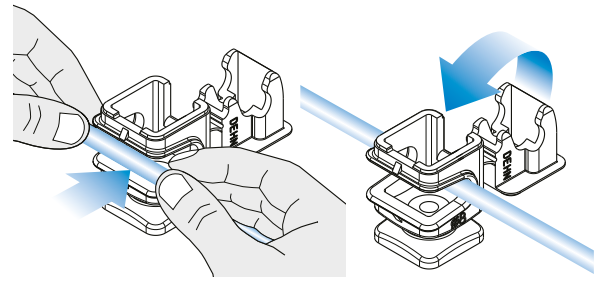

IEC 60417-6182:
Installation,
electrotechnical expertise

IEC 60417-6183:
Installation,
mechanical expertise

DIN EN 62561-4

Plastic

	St/tZn	Al	Cu	StSt	Ti	Sn
Plastic	✓	✓	✓	✓	✓	✓

- 204 149 16 mm / L: 205 / StSt
- 204 159 16 mm / L: 335 / StSt
- 204 179 36 mm / L: 205 / StSt
- 204 189 36 mm / L: 335 / StSt
- 204 921 16 mm / L: 205 / StSt
- 204 157 16 mm / L: 335 / Cu
- 204 924 36 mm / L: 205 / StSt
- 204 925 36 mm / L: 335 / StSt
- 204 147 16 mm / L: 205 / Cu
- 204 177 36 mm / L: 205 / Cu
- 204 187 36 mm / L: 335 / Cu
- 204 169 16 mm / L: 475 / StSt

UNIsnap

- 204 199 36 mm / L: 475 / StSt
- 204 197 36 mm / L: 475 / Cu

DEHNSnap

- 204 170 36 mm / L: 205 / Al
- 204 171 36 mm / L: 205 / Al

UNIsnap

- 204 089 16 mm / L: 205 / StSt

FLEXIsnap

- 204 937 36 mm / L: 170 / StSt
- 204 935 16 mm / L: 170 / StSt
- 204 938 36 mm / L: 170 / StSt
- 204 936 16 mm / L: 170 / StSt

FLEXIsnap

- 204 359 16 mm / L: 169 / StSt