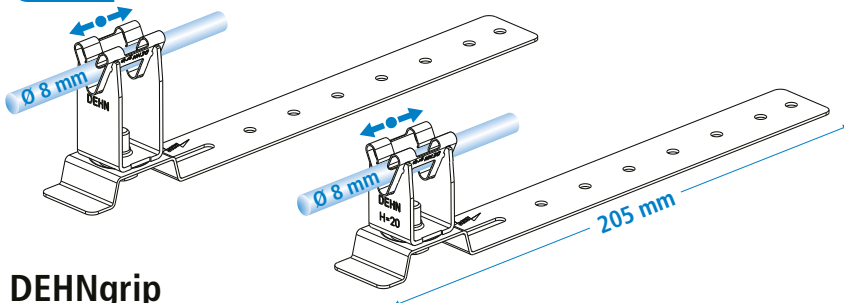

IEC 60417-6182:
Installation,
electrotechnical expertise

IEC 60417-6183:
Installation,
mechanical expertise

DIN EN 62561-4

250 mm
max. 200 N

	St/tZn	Al	Cu	StSt	Ti	Sn
StSt	✓	✓	✓	✓	✓	✓

- 206 209 20 mm / L: 205 / StSt
- 206 207 20 mm / L: 205 / StSt/Cu
- 206 219 20 mm / L: 335 / StSt
- 206 217 20 mm / L: 335 / StSt/Cu
- 206 229 20 mm / L: 475 / StSt
- 206 227 20 mm / L: 475 / StSt/Cu

- 206 309 32 mm / L: 205 / StSt
- 206 319 32 mm / L: 335 / StSt
- 206 329 32 mm / L: 475 / StSt

UNIgrip

- 206 170 20 mm / L: 205 / StSt/Al
- 206 171 32 mm / L: 205 / StSt/Al

- 206 289 20 mm / L: 205 / StSt

DEHNgrip

- 204 949 32 mm / L: 170 / StSt
- 204 957 32 mm / L: 170 / StSt/Cu

UNIgrip

- 206 359 20 mm / L: 169 / StSt

FLEXIgrip

Surge Protection
Lightning Protection / Earthing
Safety Equipment
DEHN protects.