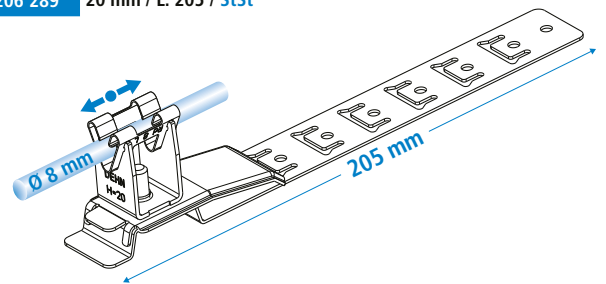

IEC 60417-6182:
Installation,
electrotechnical expertise

IEC 60417-6183:
Installation,
mechanical expertise

DIN EN 62561-4

250 mm
max. 200 N

	St/tZn	Al	Cu	StSt	Ti	Sn
StSt	✓	✓	✓	✓	✓	✓

- 206 209 20 mm / L: 205 / StSt
- 206 207 20 mm / L: 205 / StSt/Cu
- 206 219 20 mm / L: 335 / StSt
- 206 217 20 mm / L: 335 / StSt/Cu
- 206 229 20 mm / L: 475 / StSt
- 206 227 20 mm / L: 475 / StSt/Cu

- 206 309 32 mm / L: 205 / StSt
- 206 319 32 mm / L: 335 / StSt
- 206 329 32 mm / L: 475 / StSt

UNIgrip

- 206 170 20 mm / L: 205 / StSt/Al
- 206 171 32 mm / L: 205 / StSt/Al

- 206 289 20 mm / L: 205 / StSt

DEHNgrip

- 204 949 32 mm / L: 170 / StSt
- 204 957 32 mm / L: 170 / StSt/Cu

UNIgrip

- 206 359 20 mm / L: 169 / StSt

FLEXIgrip

Surge Protection
Lightning Protection / Earthing
Safety Equipment
DEHN protects.