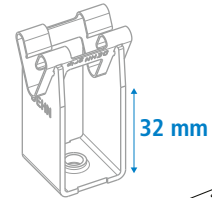

IEC 60417-6182:
Installation,
electrotechnical expertise

IEC 60417-6183:
Installation,
mechanical expertise

DIN EN 62561-4

250 mm
max. 200 N

	St/tZn	Al	Cu	StSt	Ti	Sn
StSt	✓	✓	✓	✓	✓	✓

- 206 209 20 mm / L: 205 / StSt
- 206 207 20 mm / L: 205 / StSt/Cu
- 206 219 20 mm / L: 335 / StSt
- 206 217 20 mm / L: 335 / StSt/Cu
- 206 229 20 mm / L: 475 / StSt
- 206 227 20 mm / L: 475 / StSt/Cu

- 206 309 32 mm / L: 205 / StSt
- 206 319 32 mm / L: 335 / StSt
- 206 329 32 mm / L: 475 / StSt

UNIgrip

- 206 170 20 mm / L: 205 / StSt/Al
- 206 171 32 mm / L: 205 / StSt/Al

- 206 289 20 mm / L: 205 / StSt

DEHNgrip

- 204 949 32 mm / L: 170 / StSt
- 204 957 32 mm / L: 170 / StSt/Cu

UNIgrip

- 206 359 20 mm / L: 169 / StSt

FLEXIgrip

Surge Protection
Lightning Protection / Earthing
Safety Equipment
DEHN protects.