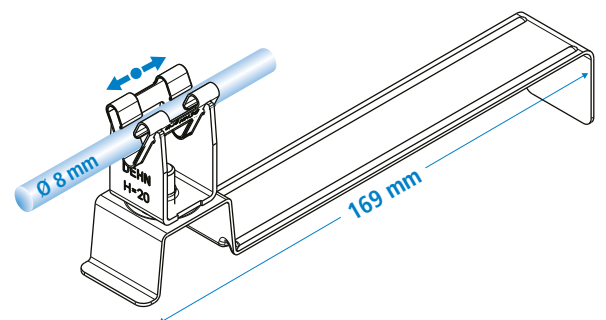

IEC 60417-6182:
Installation,
electrotechnical expertise

IEC 60417-6183:
Installation,
mechanical expertise

DIN EN 62561-4

250 mm
max. 200 N

	St/tZn	Al	Cu	StSt	Ti	Sn
StSt	✓	✓	✓	✓	✓	✓

- 206 209 20 mm / L: 205 / StSt
- 206 207 20 mm / L: 205 / StSt/Cu
- 206 219 20 mm / L: 335 / StSt
- 206 217 20 mm / L: 335 / StSt/Cu
- 206 229 20 mm / L: 475 / StSt
- 206 227 20 mm / L: 475 / StSt/Cu

- 206 309 32 mm / L: 205 / StSt
- 206 319 32 mm / L: 335 / StSt
- 206 329 32 mm / L: 475 / StSt

UNIgrip

- 206 170 20 mm / L: 205 / StSt/Al
- 206 171 32 mm / L: 205 / StSt/Al

- 206 289 20 mm / L: 205 / StSt

DEHNgrip

- 204 949 32 mm / L: 170 / StSt
- 204 957 32 mm / L: 170 / StSt/Cu

UNIgrip

- 206 359 20 mm / L: 169 / StSt

FLEXIgrip

Surge Protection
Lightning Protection / Earthing
Safety Equipment
DEHN protects.