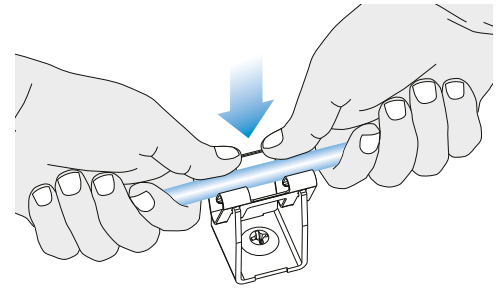

IEC 60417-6182:
Installation,
electrotechnical expertise

IEC 60417-6183:
Installation,
mechanical expertise

DIN EN 62561-4

250 mm
max. 200 N

	St/tZn	Al	Cu	StSt	Ti	Sn
StSt	✓	✓	✓	✓	✓	✓

- 206 209 20 mm / L: 205 / StSt
- 206 207 20 mm / L: 205 / StSt/Cu
- 206 219 20 mm / L: 335 / StSt
- 206 217 20 mm / L: 335 / StSt/Cu
- 206 229 20 mm / L: 475 / StSt
- 206 227 20 mm / L: 475 / StSt/Cu

DEHNgrip

- 204 949 32 mm / L: 170 / StSt
- 204 957 32 mm / L: 170 / StSt/Cu

UNIgrip

- 206 359 20 mm / L: 169 / StSt

FLEXIgrip

Surge Protection
Lightning Protection / Earthing
Safety Equipment
DEHN protects.