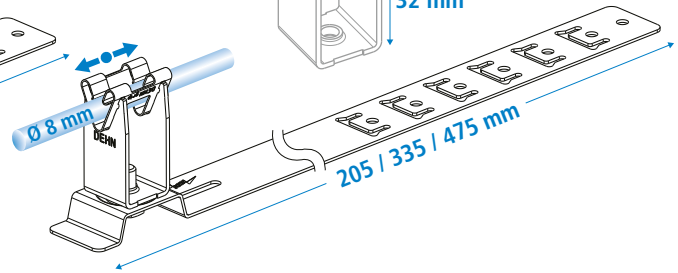

IEC 60417-6182:
Installation,
electrotechnical expertise

IEC 60417-6183:
Installation,
mechanical expertise

DIN EN 62561-4

250 mm
max. 200 N

	St/tZn	Al	Cu	StSt	Ti	Sn
StSt	✓	✓	✓	✓	✓	✓

- 206 209 20 mm / L: 205 / StSt
- 206 207 20 mm / L: 205 / StSt/Cu
- 206 219 20 mm / L: 335 / StSt
- 206 217 20 mm / L: 335 / StSt/Cu
- 206 229 20 mm / L: 475 / StSt
- 206 227 20 mm / L: 475 / StSt/Cu

- 206 309 32 mm / L: 205 / StSt
- 206 319 32 mm / L: 335 / StSt
- 206 329 32 mm / L: 475 / StSt

UNIgrip

- 206 170 20 mm / L: 205 / StSt/Al
- 206 171 32 mm / L: 205 / StSt/Al

- 206 289 20 mm / L: 205 / StSt

DEHNgrip

- 204 949 32 mm / L: 170 / StSt
- 204 957 32 mm / L: 170 / StSt/Cu

UNIgrip

- 206 359 20 mm / L: 169 / StSt

FLEXIgrip

Surge Protection
Lightning Protection / Earthing
Safety Equipment
DEHN protects.