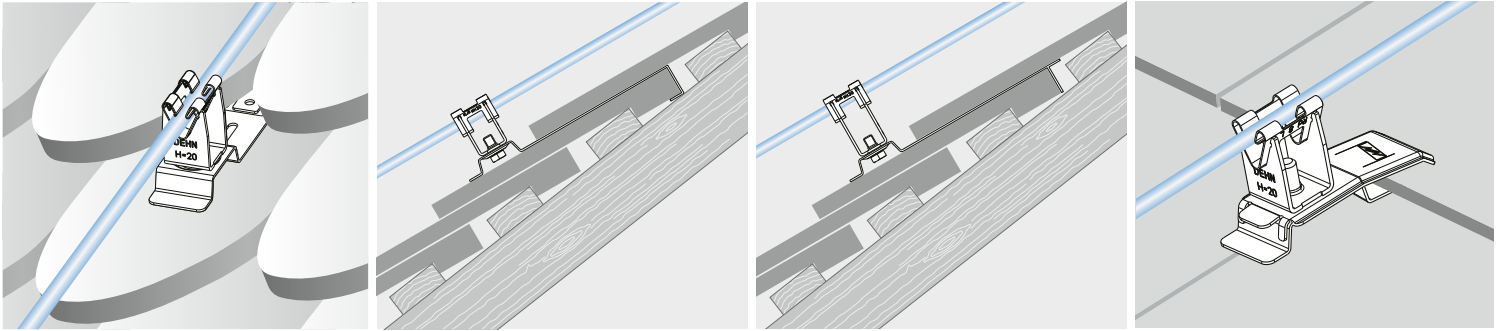

IEC 60417-6182:
Installation,
electrotechnical expertise

IEC 60417-6183:
Installation,
mechanical expertise

DIN EN 62561-4

250 mm
max. 200 N

	St/tZn	Al	Cu	StSt	Ti	Sn
StSt	✓	✓	✓	✓	✓	✓

- 206 209 20 mm / L: 205 / StSt
- 206 207 20 mm / L: 205 / StSt/Cu
- 206 219 20 mm / L: 335 / StSt
- 206 217 20 mm / L: 335 / StSt/Cu
- 206 229 20 mm / L: 475 / StSt
- 206 227 20 mm / L: 475 / StSt/Cu

DEHNgrip

- 204 949 32 mm / L: 170 / StSt
- 204 957 32 mm / L: 170 / StSt/Cu

UNIgrip

- 206 359 20 mm / L: 169 / StSt

FLEXIgrip

Surge Protection
Lightning Protection / Earthing
Safety Equipment
DEHN protects.