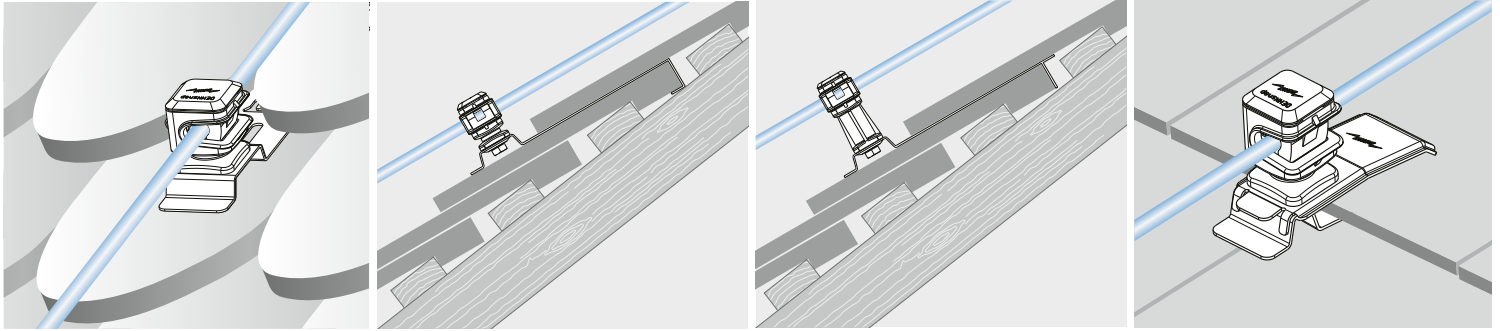

IEC 60417-6182:
Installation,
electrotechnical expertise

IEC 60417-6183:
Installation,
mechanical expertise

DIN EN 62561-4

Plastic

	St/tZn	Al	Cu	StSt	Ti	Sn
Plastic	✓	✓	✓	✓	✓	✓

- 204 149 16 mm / L: 205 / StSt
- 204 159 16 mm / L: 335 / StSt
- 204 179 36 mm / L: 205 / StSt
- 204 189 36 mm / L: 335 / StSt
- 204 921 16 mm / L: 205 / StSt
- 204 157 16 mm / L: 335 / Cu
- 204 924 36 mm / L: 205 / StSt
- 204 925 36 mm / L: 335 / StSt
- 204 147 16 mm / L: 205 / Cu
- 204 177 36 mm / L: 205 / Cu
- 204 187 36 mm / L: 335 / Cu
- 204 169 16 mm / L: 475 / StSt

UNIsnap

- 204 199 36 mm / L: 475 / StSt
- 204 197 36 mm / L: 475 / Cu

DEHNSnap

- 204 170 36 mm / L: 205 / Al
- 204 171 36 mm / L: 205 / Al

UNIsnap

- 204 089 16 mm / L: 205 / StSt

FLEXIsnap

- 204 937 36 mm / L: 170 / StSt
- 204 935 16 mm / L: 170 / StSt
- 204 938 36 mm / L: 170 / StSt
- 204 936 16 mm / L: 170 / StSt

FLEXIsnap

- 204 359 16 mm / L: 169 / StSt