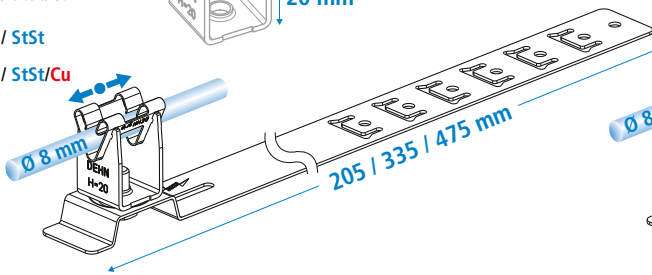

IEC 60417-6182:
Installation,
electrotechnical expertise

IEC 60417-6183:
Installation,
mechanical expertise

DIN EN 62561-4

250 mm
max. 200 N

	St/tZn	Al	Cu	StSt	Ti	Sn
StSt	✓	✓	✓	✓	✓	✓

- 206 209 20 mm / L: 205 / StSt
- 206 207 20 mm / L: 205 / StSt/Cu
- 206 219 20 mm / L: 335 / StSt
- 206 217 20 mm / L: 335 / StSt/Cu
- 206 229 20 mm / L: 475 / StSt
- 206 227 20 mm / L: 475 / StSt/Cu

- 206 309 32 mm / L: 205 / StSt
- 206 319 32 mm / L: 335 / StSt
- 206 329 32 mm / L: 475 / StSt

UNIgrip

- 206 170 20 mm / L: 205 / StSt/Al
- 206 171 32 mm / L: 205 / StSt/Al

- 206 289 20 mm / L: 205 / StSt

DEHNgrip

- 204 949 32 mm / L: 170 / StSt
- 204 957 32 mm / L: 170 / StSt/Cu

UNIgrip

- 206 359 20 mm / L: 169 / StSt

FLEXIgrip

Surge Protection
Lightning Protection / Earthing
Safety Equipment
DEHN protects.

Plastic

	St/tZn	Al	Cu	StSt	Ti	Sn
Plastic	✓	✓	✓	✓	✓	✓

- 204 149 16 mm / L: 205 / StSt
- 204 159 16 mm / L: 335 / StSt
- 204 179 36 mm / L: 205 / StSt
- 204 189 36 mm / L: 335 / StSt
- 204 921 16 mm / L: 205 / StSt
- 204 157 16 mm / L: 335 / Cu
- 204 924 36 mm / L: 205 / StSt
- 204 925 36 mm / L: 335 / StSt
- 204 147 16 mm / L: 205 / Cu
- 204 177 36 mm / L: 205 / Cu
- 204 187 36 mm / L: 335 / Cu
- 204 169 16 mm / L: 475 / StSt