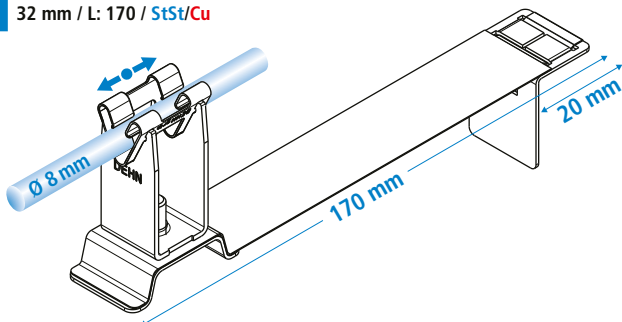

IEC 60417-6182:
Installation,
electrotechnical expertise

IEC 60417-6183:
Installation,
mechanical expertise

DIN EN 62561-4

250 mm
max. 200 N

	St/tZn	Al	Cu	StSt	Ti	Sn
StSt	✓	✓	✓	✓	✓	✓

- 206 209 20 mm / L: 205 / StSt
- 206 207 20 mm / L: 205 / StSt/Cu
- 206 219 20 mm / L: 335 / StSt
- 206 217 20 mm / L: 335 / StSt/Cu
- 206 229 20 mm / L: 475 / StSt
- 206 227 20 mm / L: 475 / StSt/Cu

- 206 309 32 mm / L: 205 / StSt
- 206 319 32 mm / L: 335 / StSt
- 206 329 32 mm / L: 475 / StSt

UNIgrip

- 206 170 20 mm / L: 205 / StSt/Al
- 206 171 32 mm / L: 205 / StSt/Al

- 206 289 20 mm / L: 205 / StSt

DEHNgrip

- 204 949 32 mm / L: 170 / StSt
- 204 957 32 mm / L: 170 / StSt/Cu

UNIgrip

- 206 359 20 mm / L: 169 / StSt

FLEXIgrip

Surge Protection
Lightning Protection / Earthing
Safety Equipment
DEHN protects.