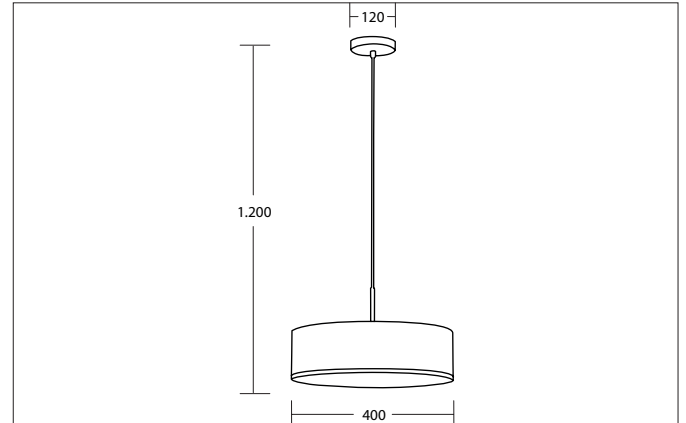

TIM Pendelleuchte, für E27-LED-Retrofit-Lampen, mit Stoffschirm

400 mm

Artikel-Nr. 57195570

Licht.
Für Generationen.

Ausschreibungstext

Pendelleuchte, für E27-LED-Retrofit-Lampen, mit Stoffschirm 400 mm, nickel matt / Schirm weiß, rund. Pendelmontage, Deckenmontage
Ausführung: E27, Montageart: Pendelmontage, Montageort: Deckenmontage, Material: Stahl / Stoff, Schutzart raumseitig: nach DIN EN 60529: IP20, Schutzklasse: (EN 61140) I, Spannung: 230V AC 50Hz, Leistung: 15 W, Anzahl der Leuchtmittel / Fassungen: 3 Stück, Verstellbarkeit: nicht verstellbar, ohne Betriebsgerät, Art der Dimmung: sonstige.

Artikeldaten	
Artikel-Nr.	57195570
GTIN	4255752509981
Serienname	TIM
Kurzbeschreibung	Pendelleuchte, für E27-LED-Retrofit-Lampen, mit Stoffschirm 400 mm
Material	Stahl / Stoff
Ausführung der Oberfläche	matt
Form	rund
Außendurchmesser	400 mm
Aufbauhöhe	1500 mm
Schirmfarbe	weiß
Schirmmaterial	Stoff
Lieferumfang	mit Pendelabhängung 1.200 mm
Nettogewicht	1,160 kg
Konformität	CE, UKCA

TIM Pendelleuchte, für E27-LED-Retrofit-Lampen, mit Stoffschirm

400 mm

Artikel-Nr. 57195570

Licht.
Für Generationen.

Lichttechnik	
Lichtaustritt	direkt
Lichtverteilung	symmetrisch
Farbtemperatur einstellbar	Nein

Montagetechnik	
Montageart	Pendelmontage
Montageort	Deckenmontage
Verstellbarkeit	nicht verstellbar
Pendellänge max.	1.200 mm
Werkstoff der Abdeckung	Stoff
Geeignet für Durchgangsverdrahtung	Nein

Logistische Daten	
Bruttogewicht	1,95 kg
Länge Verpackung	415 mm
Breite Verpackung	415 mm
Höhe Verpackung	150 mm
Entsorgung am Ende der Lebensdauer	Das Produkt darf nicht mit dem Hausmüll entsorgt werden. Sie sind verpflichtet, solche Elektro-Altgeräte separat zu entsorgen. Informieren Sie sich bitte bei Ihrer Kommune über die Möglichkeiten der geregelten Entsorgung. Mit der getrennten Entsorgung führen Sie die Altgeräte dem Recycling oder anderen Formen der Wiederverwertung zu. Sie helfen damit zu vermeiden, dass u. U. belastende Stoffe in die Umwelt gelangen.