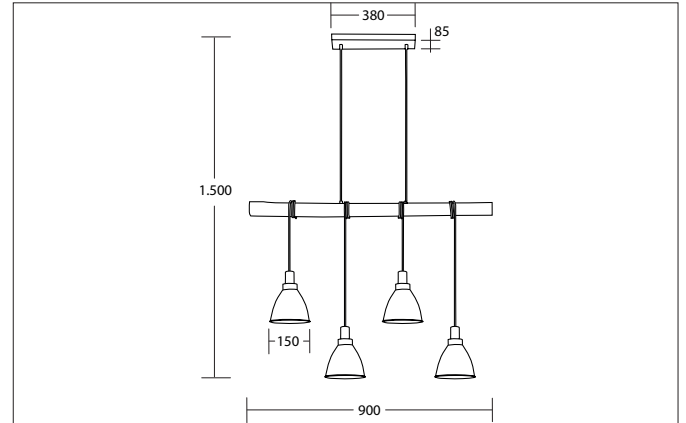

**BRENTTHIS Pendelleuchte, für E14-LED-Retrofit-Lampen, mit
Metallschirmen**

Artikel-Nr. 57413080

Licht.
Für Generationen.

Ausschreibungstext
 Pendelleuchte, für E14-LED-Retrofit-Lampen, mit Metallschirmen, schwarz matt / holz, rund. Pendelmontage, Deckenmontage Ausführung: E14, Montageart: Pendelmontage, Montageort: Deckenmontage, Material: Holz / Stahl, Schutzart raumseitig: nach DIN EN 60529: IP20, Schutzklasse: (EN 61140) I, Spannung: 230V AC 50Hz, Leistung: 10 W, Anzahl der Leuchtmittel / Fassungen: 4 Stück, Verstellbarkeit: nicht verstellbar, ohne Betriebsgerät, Art der Dimmung: sonstige.

Artikeldaten	
Artikel-Nr.	57413080
GTIN	4255752510277
Serienname	BRENTTHIS
Kurzbeschreibung	Pendelleuchte, für E14-LED-Retrofit-Lampen, mit Metallschirmen
Material	Holz / Stahl
Ausführung der Oberfläche	matt
Form	rund
Länge	1.500 mm
Breite	280 mm
Aufbauhöhe	1500 mm
Lieferumfang	mit Pendelabhängung 1.500 mm
Nettogewicht	4,300 kg
Konformität	CE, UKCA