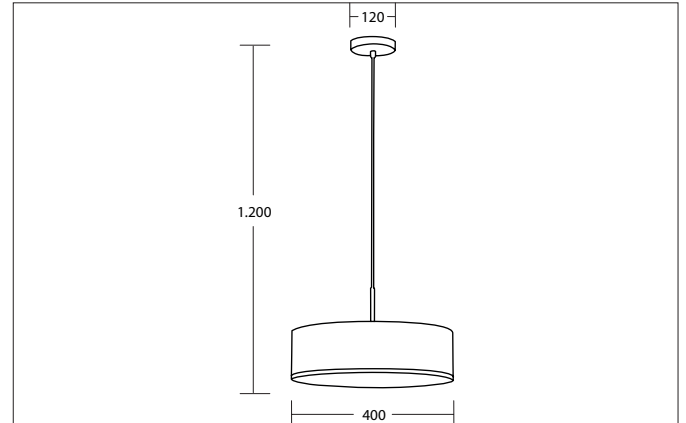

TIM Pendelleuchte, für E27-LED-Retrofit-Lampen, mit Stoffschirm

400 mm

Artikel-Nr. 57195470

Licht.
Für Generationen.

Ausschreibungstext

Pendelleuchte, für E27-LED-Retrofit-Lampen, mit Stoffschirm 400 mm, nickel matt / Schirm creme, rund. Pendelmontage, Deckenmontage
Ausführung: E27, Montageart: Pendelmontage, Montageort: Deckenmontage, Material: Stahl / Stoff, Schutzart raumseitig: nach DIN EN 60529: IP20, Schutzklasse: (EN 61140) I, Spannung: 230V AC 50Hz, Leistung: 15 W, Anzahl der Leuchtmittel / Fassungen: 3 Stück, Verstellbarkeit: nicht verstellbar, ohne Betriebsgerät, Art der Dimmung: sonstige.

Artikeldaten	
Artikel-Nr.	57195470
GTIN	4255752509943
Serienname	TIM
Kurzbeschreibung	Pendelleuchte, für E27-LED-Retrofit-Lampen, mit Stoffschirm 400 mm
Material	Stahl / Stoff
Ausführung der Oberfläche	matt
Form	rund
Außendurchmesser	400 mm
Aufbauhöhe	1500 mm
Schirmfarbe	creme
Schirmmaterial	Stoff
Lieferumfang	mit Pendelabhängung 1.200 mm
Nettogewicht	1,160 kg
Konformität	CE, UKCA

TIM Pendelleuchte, für E27-LED-Retrofit-Lampen, mit Stoffschirm

400 mm

Artikel-Nr. 57195470

Licht.
Für Generationen.

Lichttechnik	
Lichtaustritt	direkt
Lichtverteilung	symmetrisch
Farbtemperatur einstellbar	Nein

Montagetechnik	
Montageart	Pendelmontage
Montageort	Deckenmontage
Verstellbarkeit	nicht verstellbar
Pendellänge max.	1.200 mm
Werkstoff der Abdeckung	Stoff
Geeignet für Durchgangsverdrahtung	Nein

Logistische Daten	
Bruttogewicht	1,95 kg
Länge Verpackung	415 mm
Breite Verpackung	415 mm
Höhe Verpackung	150 mm
Entsorgung am Ende der Lebensdauer	Das Produkt darf nicht mit dem Hausmüll entsorgt werden. Sie sind verpflichtet, solche Elektro-Altgeräte separat zu entsorgen. Informieren Sie sich bitte bei Ihrer Kommune über die Möglichkeiten der geregelten Entsorgung. Mit der getrennten Entsorgung führen Sie die Altgeräte dem Recycling oder anderen Formen der Wiederverwertung zu. Sie helfen damit zu vermeiden, dass u. U. belastende Stoffe in die Umwelt gelangen.