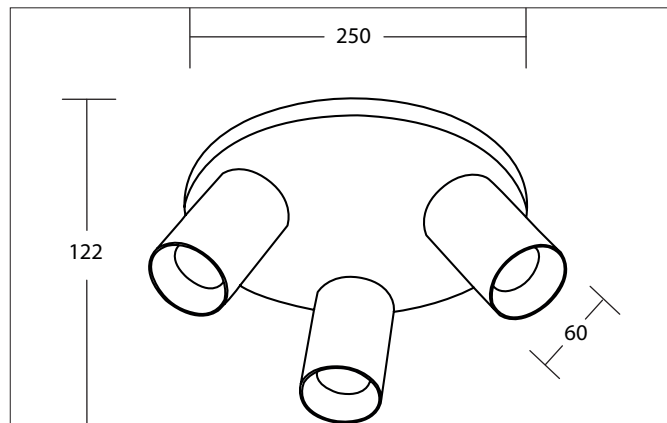

**TAGES Decken-Anbauleuchte, für GU 10-LED-Retrofit-Lampen, mit Metallgehäuse und Metallschirmen**

Artikel-Nr. 57134180

Licht.  
Für Generationen.

**Ausschreibungstext**

Decken-Anbauleuchte, für GU10-LED-Retrofit-Lampen, mit Metallgehäuse und Metallschirmen, strukturschwarz, rund. Ausführung in kompakter Bauform für die harmonische Implementierung in stimmige, architektonische Raumkonzepte. Ausführung: GU10, Montageart: Anbaumontage, Montageort: Deckenmontage, Material: Aluminium, Schutzart raumseitig: nach DIN EN 60529: IP20, Schutzklasse: (EN 61140) I, Spannung: 230V AC 50Hz, Leistung: 8 W, Anzahl der Leuchtmittel / Fassungen: 3 Stück, Verstellbarkeit: drehbar und schwenkbar, ohne Betriebsgerät, Art der Dimmung: sonstige.

| Artikeldaten              |  |
|---------------------------|--|
| Artikel-Nr.               | 57134180   |
| GTIN                      | 4255752510116  |
| Serienname                | TAGES  |
| Kurzbeschreibung          | Decken-Anbauleuchte, für GU 10-LED-Retrofit-Lampen, mit Metallgehäuse und Metallschirmen |
| Material                  | Aluminium  |
| Ausführung der Oberfläche | struktur   |
| Form                      | rund   |
| Außendurchmesser          | 250 mm   |
| Aufbauhöhe                | 122 mm   |
| Nettogewicht              | 0,979 kg   |
| Konformität               | CE   |