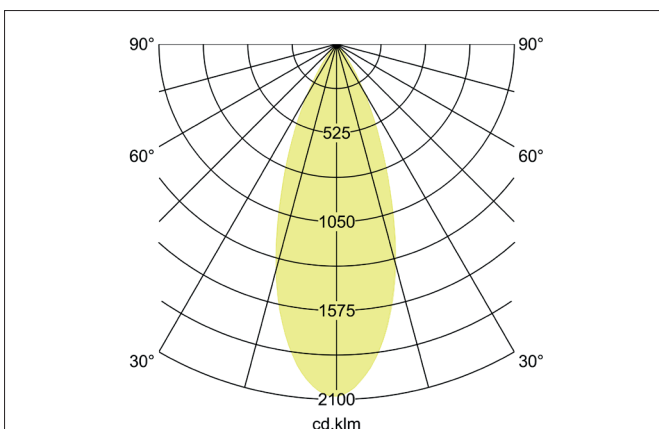

ABACO LED-Einbaustrahler, DALI dimmbar, TunableWhite, IP44
 Artikel-Nr. 4 14 13 154 TW

Licht.
 Für Generationen.

Ausschreibungstext

Rundes LED-Einbaustrahler, DALI dimmbar, TunableWhite, IP44, werkzeugloser Deckeneinbau mittels Einbaufedern. Deckenausschnitt Ø 68 mm, Einbautiefe 38 mm, Außendurchmesser 83 mm, Gewicht 0,180 kg, Reflektor silber mit rotationssymmetrisch tief-breit-strahlender Lichtstärkeverteilung. Kunststoff transparent Abdeckung. Bemessungslichtstrom 750 lm, Bemessungsleistung 1 x 6 W, Lichtfarbe warmweiß bis tageslichtweiß, ähnlichste Farbtemperatur (CCT) 2.700 - 6.500 K, allgemeiner Farbwiedergabeindex CRI 82, Gehäusewerkstoff: Aluminium / PMMA, Farbe: nickel, zulässige Umgebungstemperatur (ta): -20 °C - +25 °C, Schutzklasse (EN 61140): II, Schutzart (DIN EN 60529): IP44. Mit elektronischem Betriebsgerät, DALI-2 dimmbar.

Produktvorteile

- Schutzart IP44 für den Anwendungsort Normalbereich bis Feuchtraum Innenbereich
- Standard-Deckenausschnitt 68 mm – geringe Einbautiefe 38 mm
- Serienmäßig über DALI dimmbar (Auslieferung als Set)
- TunableWhite-Ausführung

| Lichttechnik | |
|----------------------------|-------------------|
| Farbtemperatur | 2.700 K - 6.500 K |
| Lichtfarbe | weiß |
| Lichtaustritt | direkt |
| Lichtstrom | 750 lm |
| Systemeffizienz | 125 lm/W |
| Farbwiedergabe | CRI 82 |
| Reflektor | facettiert |
| Reflektorfarbe | silber |
| Abstrahlwinkel | 36° |
| Lichtverteilung | symmetrisch |
| Farbtemperatur einstellbar | stufenlos |