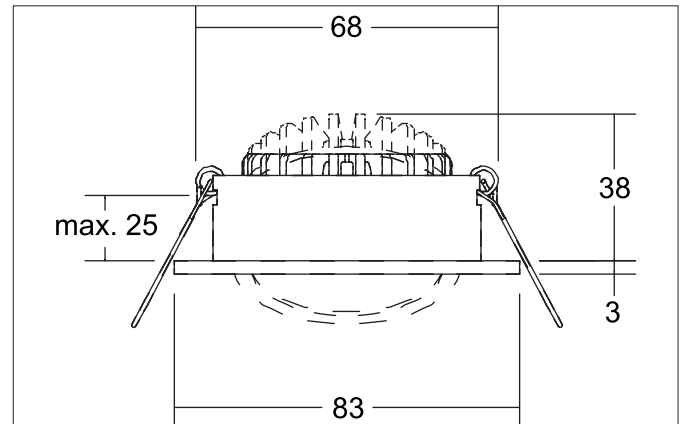

ABACO LED-Einbaustrahler, DALI dimmbar, TunableWhite, IP44
 Artikel-Nr. 4 14 13 154 TW

Licht.
 Für Generationen.

Ausschreibungstext

Rundes LED-Einbaustrahler, DALI dimmbar, TunableWhite, IP44, werkzeugloser Deckeneinbau mittels Einbaufedern. Deckenausschnitt Ø 68 mm, Einbautiefe 38 mm, Außendurchmesser 83 mm, Gewicht 0,180 kg, Reflektor silber mit rotationssymmetrisch tief-breit-strahlender Lichtstärkeverteilung. Kunststoff transparent Abdeckung. Bemessungslichtstrom 750 lm, Bemessungsleistung 1 x 6 W, Lichtfarbe warmweiß bis tageslichtweiß, ähnlichste Farbtemperatur (CCT) 2.700 - 6.500 K, allgemeiner Farbwiedergabeindex CRI 82, Gehäusewerkstoff: Aluminium / PMMA, Farbe: nickel, zulässige Umgebungstemperatur (ta): -20 °C - +25 °C, Schutzklasse (EN 61140): II, Schutzart (DIN EN 60529): IP44. Mit elektronischem Betriebsgerät, DALI-2 dimmbar.

Produktvorteile

- Schutzart IP44 für den Anwendungsort Normalbereich bis Feuchtraum Innenbereich
- Standard-Deckenausschnitt 68 mm – geringe Einbautiefe 38 mm
- Serienmäßig über DALI dimmbar (Auslieferung als Set)
- TunableWhite-Ausführung

ABACO LED-Einbaustrahlerset, DALI dimmbar, TunableWhite, IP44
 Artikel-Nr. 4 14 13 154TW

 Licht.
 Für Generationen.

| Artikeldaten | |
|---------------------------|---|
| Artikel-Nr. | 4 14 13 154TW |
| GTIN | 4255752503354 |
| Serienname | ABACO |
| Kurzbeschreibung | LED-Einbaustrahlerset, DALI dimmbar, TunableWhite, IP44 |
| Material | Aluminium / PMMA |
| Farbe | nickel |
| Ausführung der Oberfläche | matt |
| Form | rund |
| Außendurchmesser | 83 mm |
| Einbaudurchmesser | 68 mm |
| Einbautiefe | 38 mm |
| Aufbauhöhe | 3 mm |
| Lieferumfang | inkl. Anschlussbox, 5-polig zur Durchgangsverdrahtung |
| Nettogewicht | 0,180 kg |
| Konformität | CE, UKCA |