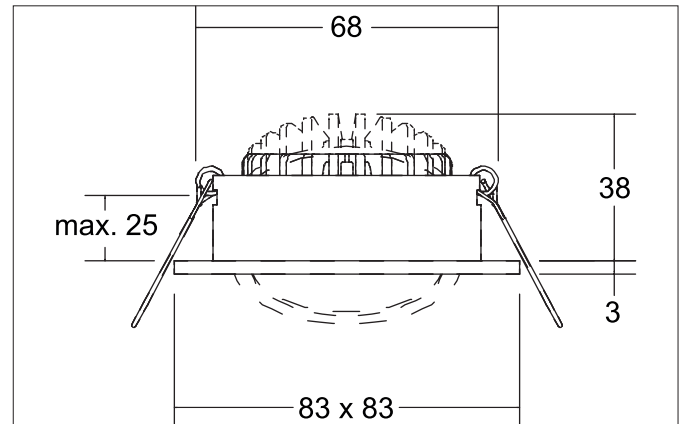

ABACO LED-Einbaustrahler, DALI dimmbar, TunableWhite, IP44
 Artikel-Nr. 4 14 15 154TW

Licht.
 Für Generationen.

Ausschreibungstext

Quadratisches LED-Einbaustrahler, DALI dimmbar, TunableWhite, IP44, werkzeugloser Deckeneinbau mittels Einbaufedern. Deckenausschnitt Ø 68 mm, Einbautiefe 38 mm, Länge 83 mm, Breite 83 mm, Gewicht 0,180 kg, Reflektor silber mit rotationssymmetrisch tief-breitstrahlender Lichtstärkeverteilung. Kunststoff transparent Abdeckung. Bemessungslichtstrom 750 lm, Bemessungsleistung 1 x 6 W, Lichtfarbe warmweiß bis tageslichtweiß, ähnlichste Farbtemperatur (CCT) 2.700 - 6.500 K, allgemeiner Farbwiedergabeindex CRI 82, Gehäusewerkstoff: Aluminium / PMMA, Farbe: nickel, zulässige Umgebungstemperatur (ta): -20 °C - +25 °C, Schutzklasse (EN 61140): II, Schutzart (DIN EN 60529): IP44. Mit elektronischem Betriebsgerät, dimmbar.

Produktvorteile

- Schutzart IP44 für den Anwendungsort Normalbereich bis Feuchtraum Innenbereich
- Standard-Deckenausschnitt 68 mm – geringe Einbautiefe 38 mm
- Serienmäßig über DALI dimmbar (Auslieferung als Set)
- TunableWhite-Ausführung

ABACO LED-Einbaustrahlerset, DALI dimmbar, TunableWhite, IP44

Artikel-Nr. 4 14 15 154TW

Licht.
Für Generationen.

Artikeldaten	
Artikel-Nr.	4 14 15 154TW
GTIN	4255752507673
Serienname	ABACO
Kurzbeschreibung	LED-Einbaustrahlerset, DALI dimmbar, TunableWhite, IP44
Material	Aluminium / PMMA
Farbe	nickel
Ausführung der Oberfläche	matt
Form	quadratisch
Einbaudurchmesser	68 mm
Einbautiefe	38 mm
Länge	83 mm
Breite	83 mm
Aufbauhöhe	3 mm
Lieferumfang	inkl. Anschlussbox, 5-polig zur Durchgangsverdrahtung
Nettogewicht	0,180 kg
Konformität	CE, UKCA