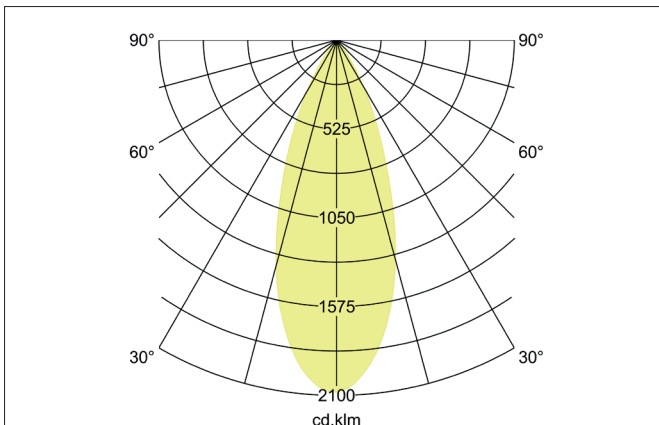

ABACO LED-Einbaustrahler, DALI dimmbar, TunableWhite, IP44
 Artikel-Nr. 4 14 15 154TW

Licht.
 Für Generationen.

Ausschreibungstext

Quadratisches LED-Einbaustrahler, DALI dimmbar, TunableWhite, IP44, werkzeugloser Deckeneinbau mittels Einbaufedern. Deckenausschnitt Ø 68 mm, Einbautiefe 38 mm, Länge 83 mm, Breite 83 mm, Gewicht 0,180 kg, Reflektor silber mit rotationssymmetrisch tief-breitstrahlender Lichtstärkeverteilung. Kunststoff transparent Abdeckung. Bemessungslichtstrom 750 lm, Bemessungsleistung 1 x 6 W, Lichtfarbe warmweiß bis tageslichtweiß, ähnlichste Farbtemperatur (CCT) 2.700 - 6.500 K, allgemeiner Farbwiedergabeindex CRI 82, Gehäusewerkstoff: Aluminium / PMMA, Farbe: nickel, zulässige Umgebungstemperatur (ta): -20 °C - +25 °C, Schutzklasse (EN 61140): II, Schutzart (DIN EN 60529): IP44. Mit elektronischem Betriebsgerät, dimmbar.

Produktvorteile

- Schutzart IP44 für den Anwendungsort Normalbereich bis Feuchtraum Innenbereich
- Standard-Deckenausschnitt 68 mm – geringe Einbautiefe 38 mm
- Serienmäßig über DALI dimmbar (Auslieferung als Set)
- TunableWhite-Ausführung

Lichttechnik	
Farbtemperatur	2.700 K - 6.500 K
Lichtfarbe	weiß
Lichtaustritt	direkt
Lichtstrom	750 lm
Systemeffizienz	125 lm/W
Farbwiedergabe	CRI 82
Reflektor	facettiert
Reflektorfarbe	silber
Abstrahlwinkel	36°
Lichtverteilung	symmetrisch
Farbtemperatur einstellbar	stufenlos