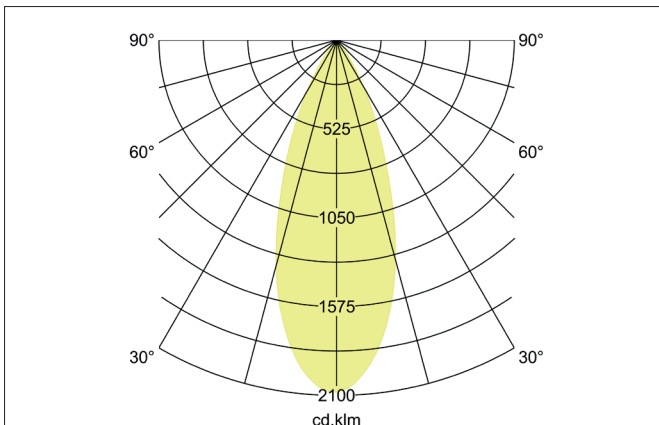

ABACO LED-Einbaustrahler, DALI dimmbar, IP44
 Artikel-Nr. 4 14 15 153

Licht.
 Für Generationen.

Ausschreibungstext

Quadratisches LED-Einbaustrahler, DALI dimmbar, IP44, werkzeugloser Deckeneinbau mittels Einbaufedern. Deckenausschnitt Ø 68 mm, Einbautiefe 38 mm, Länge 83 mm, Breite 83 mm, Gewicht 0,180 kg, Reflektor silber mit rotationssymmetrisch tief-breit-strahlender Lichtstärkeverteilung. Kunststoff transparent Abdeckung. Bemessungslichtstrom 1.010 lm, Bemessungsleistung 1 x 8 W, Lichtfarbe warmweiß, ähnlichste Farbtemperatur (CCT) 3.000 K, allgemeiner Farbwiedergabeindex CRI 82, Gehäusewerkstoff: Aluminium / PMMA, Farbe: nickel, zulässige Umgebungstemperatur (ta): -20 °C - +25 °C, Schutzklasse (EN 61140): II, Schutzart (DIN EN 60529): IP44. Mit elektronischem Betriebsgerät, dimmbar.

Produktvorteile

- Schutzart IP44 für den Anwendungsort Normalbereich bis Feuchtraum Innenbereich
- Standard-Deckenausschnitt 68 mm – geringe Einbautiefe 38 mm
- Serienmäßig über Phasenabschnitt dimmbar (Auslieferung als Set)
- Überdurchschnittlicher Lichtstrom-Output mit 1.010 Lumen für das System (126 lm/W).

Lichttechnik	
Farbtemperatur	3.000 K
Lichtfarbe	weiß
Lichtaustritt	direkt
Lichtstrom	1.010 lm
Systemeffizienz	126 lm/W
Farbwiedergabe	CRI 82
Reflektor	facettiert
Reflektorfarbe	silber
Abstrahlwinkel	36°
Lichtverteilung	symmetrisch
Farbtemperatur einstellbar	Nein