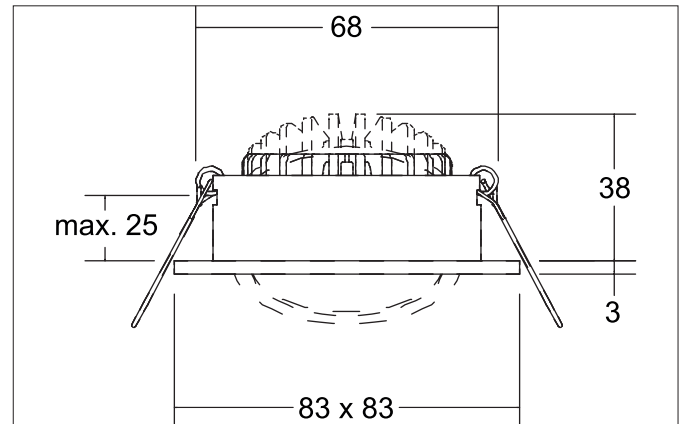

ABACO LED-Einbaustrahler, DALI dimmbar, IP44
 Artikel-Nr. 4 14 15 153

Licht.
 Für Generationen.

Ausschreibungstext

Quadratisches LED-Einbaustrahler, DALI dimmbar, IP44, werkzeugloser Deckeneinbau mittels Einbaufedern. Deckenausschnitt Ø 68 mm, Einbautiefe 38 mm, Länge 83 mm, Breite 83 mm, Gewicht 0,180 kg, Reflektor silber mit rotationssymmetrisch tief-breit-strahlender Lichtstärkeverteilung. Kunststoff transparent Abdeckung. Bemessungslichtstrom 1.010 lm, Bemessungsleistung 1 x 8 W, Lichtfarbe warmweiß, ähnlichste Farbtemperatur (CCT) 3.000 K, allgemeiner Farbwiedergabeindex CRI 82, Gehäusewerkstoff: Aluminium / PMMA, Farbe: nickel, zulässige Umgebungstemperatur (ta): -20 °C - +25 °C, Schutzklasse (EN 61140): II, Schutzart (DIN EN 60529): IP44. Mit elektronischem Betriebsgerät, dimmbar.

Produktvorteile

- Schutzart IP44 für den Anwendungsort Normalbereich bis Feuchtraum Innenbereich
- Standard-Deckenausschnitt 68 mm – geringe Einbautiefe 38 mm
- Serienmäßig über Phasenabschnitt dimmbar (Auslieferung als Set)
- Überdurchschnittlicher Lichtstrom-Output mit 1.010 Lumen für das System (126 lm/W).

ABACO LED-Einbaustrahlerset, DALI dimmbar, IP44

Artikel-Nr. 4 14 15 153

Licht.
Für Generationen.

Artikeldaten	
Artikel-Nr.	4 14 15 153
GTIN	425575250477 1
Serienname	ABACO
Kurzbeschreibung	LED-Einbaustrahlerset, DALI dimmbar, IP44
Material	Aluminium / PMMA
Farbe	nickel
Ausführung der Oberfläche	matt
Form	quadratisch
Einbaudurchmesser	68 mm
Einbautiefe	38 mm
Länge	83 mm
Breite	83 mm
Aufbauhöhe	3 mm
Lieferumfang	inkl. Anschlussbox, 5-polig zur Durchgangsverdrahtung
Nettogewicht	0,180 kg
Konformität	CE, UKCA