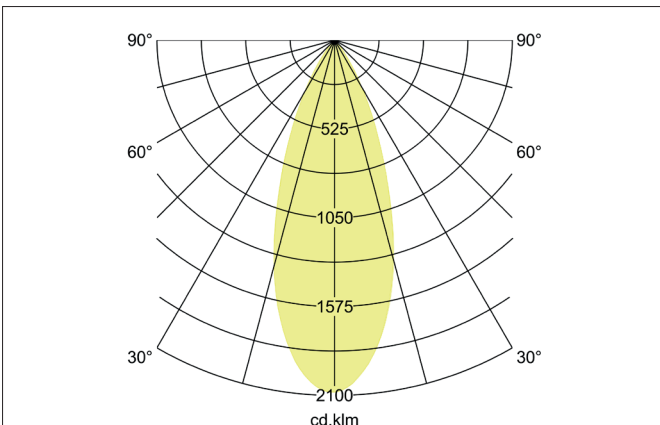

**ABACO LED-Einbaustrahler, DALI dimmbar, IP44**  
 Artikel-Nr. 4 14 13 153

Licht.  
 Für Generationen.

**Ausschreibungstext**  
 Rundes LED-Einbaustrahler, DALI dimmbar, IP44, werkzeugloser Deckeneinbau mittels Einbaufedern. Deckenausschnitt Ø 68 mm, Einbautiefe 38 mm, Außendurchmesser 83 mm, Gewicht 0,180 kg, Reflektor silber mit rotationssymmetrisch tief-breit-strahlender Lichtstärkeverteilung. Kunststoff transparent Abdeckung. Bemessungslichtstrom 1.010 lm, Bemessungsleistung 1 x 8 W, Lichtfarbe warmweiß, ähnlichste Farbtemperatur (CCT) 3.000 K, allgemeiner Farbwiedergabeindex CRI 82, Gehäusewerkstoff: Aluminium / PMMA, Farbe: nickel, zulässige Umgebungstemperatur (ta): -20 °C - +25 °C, Schutzklasse (EN 61140): II, Schutzart (DIN EN 60529): IP44. Mit elektronischem Betriebsgerät, DALI-2 dimmbar.

- Produktvorteile**
- Schutzart IP44 für den Anwendungsort Normalbereich bis Feuchtraum Innenbereich
  - Standard-Deckenausschnitt 68 mm – geringe Einbautiefe 38 mm
  - Serienmäßig über DALI dimmbar (Auslieferung als Set)
  - Überdurchschnittlicher Lichtstrom-Output mit 1.010 Lumen für das System (126 lm/W).

Lichttechnik	
Farbtemperatur	3.000 K
Lichtfarbe	weiß
Lichtaustritt	direkt
Lichtstrom	1.010 lm
Systemeffizienz	126 lm/W
Farbwiedergabe	CRI 82
Reflektor	facettiert
Reflektorfarbe	silber
Abstrahlwinkel	36°
Lichtverteilung	symmetrisch
Farbtemperatur einstellbar	Nein