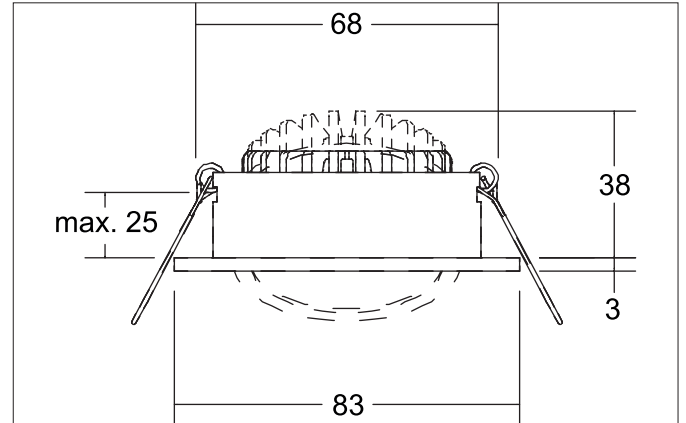

**ABACO LED-Einbaustrahler, DALI dimmbar, IP44**  
 Artikel-Nr. 4 14 13 153

Licht.  
 Für Generationen.

**Ausschreibungstext**  
 Rundes LED-Einbaustrahler, DALI dimmbar, IP44, werkzeugloser Deckeneinbau mittels Einbaufedern. Deckenausschnitt Ø 68 mm, Einbautiefe 38 mm, Außendurchmesser 83 mm, Gewicht 0,180 kg, Reflektor silber mit rotationssymmetrisch tief-breit-strahlender Lichtstärkeverteilung. Kunststoff transparent Abdeckung. Bemessungslichtstrom 1.010 lm, Bemessungsleistung 1 x 8 W, Lichtfarbe warmweiß, ähnlichste Farbtemperatur (CCT) 3.000 K, allgemeiner Farbwiedergabeindex CRI 82, Gehäusewerkstoff: Aluminium / PMMA, Farbe: nickel, zulässige Umgebungstemperatur (ta): -20 °C - +25 °C, Schutzklasse (EN 61140): II, Schutzart (DIN EN 60529): IP44. Mit elektronischem Betriebsgerät, DALI-2 dimmbar.

- Produktvorteile**
- Schutzart IP44 für den Anwendungsort Normalbereich bis Feuchtraum Innenbereich
  - Standard-Deckenausschnitt 68 mm – geringe Einbautiefe 38 mm
  - Serienmäßig über DALI dimmbar (Auslieferung als Set)
  - Überdurchschnittlicher Lichtstrom-Output mit 1.010 Lumen für das System (126 lm/W).

**ABACO LED-Einbaustrahlerset, DALI dimmbar, IP44**

Artikel-Nr. 4 14 13 153

Licht.  
Für Generationen.

Artikeldaten	
Artikel-Nr.	4 14 13 153
GTIN	4255752503323
Serienname	ABACO
Kurzbeschreibung	LED-Einbaustrahlerset, DALI dimmbar, IP44
Material	Aluminium / PMMA
Farbe	nickel
Ausführung der Oberfläche	matt
Form	rund
Außendurchmesser	83 mm
Einbaudurchmesser	68 mm
Einbautiefe	38 mm
Aufbauhöhe	3 mm
Lieferumfang	inkl. Anschlussbox, 5-polig zur Durchgangsverdrahtung
Nettogewicht	0,180 kg
Konformität	CE, UKCA