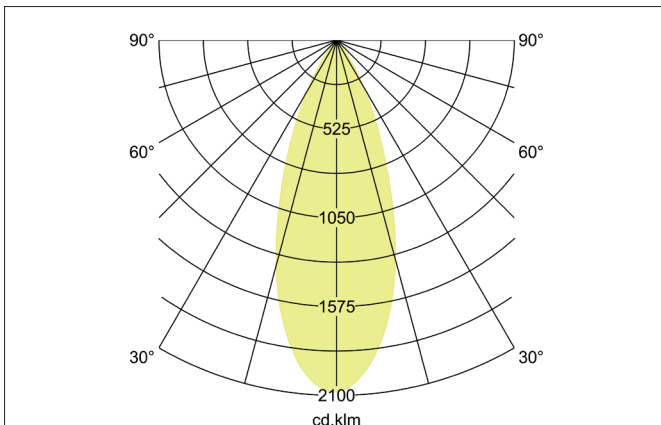

### Tender

LED recessed spotlight set, DALI dimmable, IP44, Square. Toolless ceiling installation by installation springs. Ceiling cut-out  $\varnothing$  68 mm, Installation depth 38 mm, Length 83 mm, Width 83 mm, Weight 0,180 kg, Reflector silver with rotationssymmetrical, deep, wide distributed light intensity. optimal light distribution due to a plastic, transparent cover. Luminous flux 1.010 lm, Power 1 x 8 W, Light colour warm white, Correlated color temperature (CCT) 3.000 K, Colour rendering index CRI 82, Housing material: Aluminium / PMMA, Colour: Nickel, Permissible ambient temperature (ta): -20 °C - +25 °C, Protection class (EN 61140): II, Degree of protection (DIN EN 60529): IP44, .With electronic driver, dimmable.

### Product Benefits

- Schutzart IP44 für den Anwendungsort Normalbereich bis Feuchtraum Innenbereich
- Standard-Deckenausschnitt 68 mm – geringe Einbautiefe 38 mm
- Serienmäßig über Phasenabschnitt dimmbar (Auslieferung als Set)
- Überdurchschnittlicher Lichtstrom-Output mit 1.010 Lumen für das System (126 lm/W).

Lighting technology	
Colour temperature	3.000 K
Light colour	White
Light output	Direct
Luminous flux	1,010 lm
System efficiency	126 lm/W
Colour rendering	CRI 82
Reflector	Faceted
Reflector colour	silver
Beam angle	36°
Light sharing	Symmetric
Adjustable color temperature	No