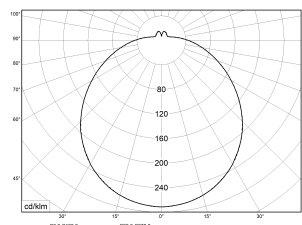

WEILER FL 3 ML MC BASIC 840 3000lm 24W | Artikelnummer 76113450

PMMA
650°C

IK02

HB

Runde, flache Wand- und Deckenleuchte mit LED-Technik. Gehäuse aus profiliertem, weiß pulverbeschichtetem Stahlblech. Bombierte, glatte Abdeckung aus UV-beständigem PMMA (Acrylglas), opal. Mit einstellbarer Lichtleistung (MultiLumen) und einstellbarer Lichtfarbe (MultiColor, 3000K, 3500K, 4000K), im Auslieferungszustand ist der Maximalwert und 4000K eingestellt. Praktische, integrierte, Bajonett-Verschlusstechnik, keine separaten Verschlüsse notwendig. 3-polige Anschlussklemme mit Steckkontakt, Durchschleifen möglich, 2 Kabeleinführungen. Geeignet für die Montage an Wand und Decke oder gependelt mit 3-Punkt-Seilabhängung. Zugelassen für den Einsatz in Innenbereichen.