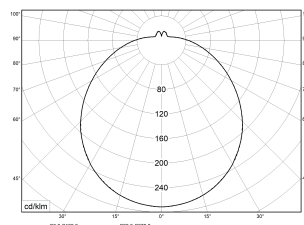

WEILER FL 3 ML MC BASIC 840 3000lm 24W | Artikelnummer 76113450

PMMA
650°C

IK02

HB

Runde, flache Wand- und Deckenleuchte mit LED-Technik. Gehäuse aus profiliertem, weiß pulverbeschichtetem Stahlblech. Bombierte, glatte Abdeckung aus UV-beständigem PMMA (Acrylglas), opal. Mit einstellbarer Lichtleistung (MultiLumen) und einstellbarer Lichtfarbe (MultiColor, 3000K, 3500K, 4000K), im Auslieferungszustand ist der Maximalwert und 4000K eingestellt. Praktische, integrierte, Bajonett-Verschlusstechnik, keine separaten Verschlüsse notwendig. 3-polige Anschlussklemme mit Steckkontakt, Durchschleifen möglich, 2 Kabeleinführungen. Geeignet für die Montage an Wand und Decke oder gependelt mit 3-Punkt-Seilabhängung. Zugelassen für den Einsatz in Innenbereichen.