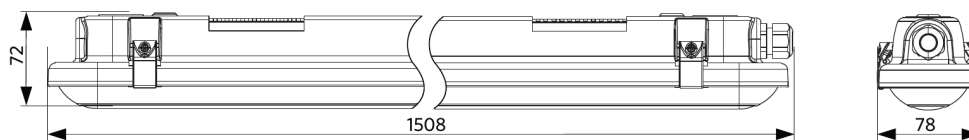

Technische Daten	
Lebensdauer (L70)	70.000 h
Lebensdauer (L80)	50.000 h
Ein-/aus-Zyklen	100.000
Farbbeständigkeit (SDCM)	4
Steuerbar	Ein-Aus
Sensor type	Kein Sensor
Sensortechnik	Kein Sensor
Abstrahlwinkel	120°
Farbe	Grau RAL 7035
CRI	> 80
Schutzart (IP)	IP66
Schlagfestigkeit	IK08
Schutzklasse	I
Risikogruppe (EN 62471)	RG1
Mit Betriebsgerät	Ja
Glühdrahtprüfung	850°C
Leistungsfaktor	≥ 0,9
Durchmesser Aderquerschnitt	1mm² - 2.5mm²
Interne Verdrahtung (mm²)	3x2.5
Max. Durchmesser des Eingangskabels (mm)	5-11 mm

Stromversorgung	
Frequenz	50/60 Hz
Nennspannung	220-240 V
DC input voltage	Siehe Kataloganhang, Anschlußwerte und Gleichstromlichkeit (DC-fähig)

Material	
Gehäusematerial	Polycarbonat
UV-beständig	Ja
Optisches Material	Polycarbonat
Montage clips	rostfreier Stahl

Anwendungsmöglichkeiten	
Betriebstemperatur	-20-+45°C
Anwendungstemperatur	+25°C
Lagertemperatur	-30-+60°C

5 JAHRE GARANTIE

Produktmaße (mm)

LEDWP-CLA-P2 L1500