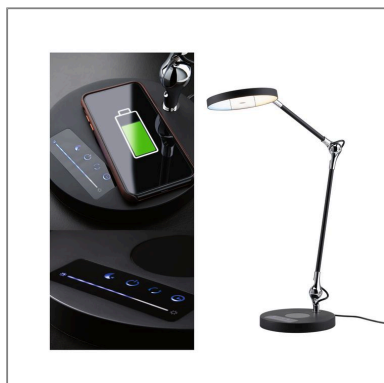

Produktname: LED Schreibtischleuchte Numis Qi White Switch 1000lm 11W Schwarz
Artikelnummer: 78910
EAN-Nummer: 4000870789100
Hersteller: Paulmann

Beschreibungstext:

Die Schreibtischlampe Numis Qi ist ein echtes Allround-Talent! In zeitlosem Schwarz fügt sie sich optimal auf dem Schreibtisch ein, an den beiden Gelenken lässt sich die Position exakt einstellen. Am Leuchtenfuß lassen sich diverse Einstellungen vornehmen, unter anderem kann das Licht stufenlos gedimmt oder zwischen Warmweiß und Tageslichtweiß eingestellt werden. Zusätzlich dient der Fuß als kabelloses Ladepad für Smartphones mit Qi-Funktion.

Dimmbarkeit: dimmbar

Schutzklasse: Schutzklasse II

Mechanische Daten

Montageort: Tisch

Abmessungen: H: 440 x B: 180 x T: 430 mm

Material: Aluminium & Kunststoff

Farbe: Schwarz

Schutzart: IP20

Gewicht: 2,826 kg