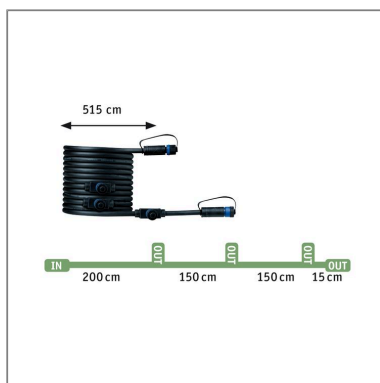

Produktname: Plug & Shine LED Gartenstrahler Plantini Basisset IP65 3000K 3x2W 21VA Anthrazit
Artikelnummer: 94154
EAN-Nummer: 4000870941546
Hersteller: Paulmann

Beschreibungstext:

Auspacken, zusammenstecken, Garten beleuchten: das Plug & Shine Plantini Starterset bestehend aus drei warmweißen Erdspeießen, Trafo und Verbindungskabel bietet einen idealen Einstieg in die Außenbeleuchtung. Die Spieße eignen sich ideal zum Anstrahlen kleiner Büsche und Blumen, lassen sich individuell ausrichten und sind absolut wetterbeständig. Bei Bedarf kann das System um weitere Plug & Shine Komponenten erweitert werden.

Lichttechnische Daten

Leuchtenlichtstrom: 90 lm
Lichtausbeute: 24,133 lm/W
Ausstrahlwinkel: 45 °
Leuchtmittel: incl. 3x2 W

Elektrische Daten

Systemleistung: 7,5 W
Eingangsspannung: 230/24 V
Dimmbarkeit: dimmbar
Schutzklasse: Schutzklasse II

Mechanische Daten

Montageort: Boden
Montageart: Poller
Abmessungen: H: 223 T: 77 mm
Material: Aluminium
Farbe: Anthrazit
Schutzart: IP65
Gewicht: 1,36 kg