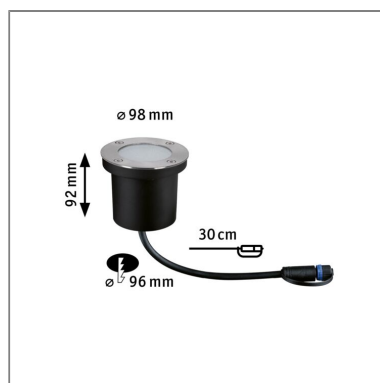

Produktname: Plug & Shine LED Bodeneinbauleuchte Smart Home Zigbee 3.0 RGBW Einzelspot IP65 RGBW+ 3,6W Silber

Artikelnummer: 94274

EAN-Nummer: 4000870942741

Hersteller: Paulmann

Beschreibungstext:

Der runde Smart Home Zigbee 3.0 Plug & Shine Bodeneinbaustrahler sorgt für tolle Lichtakzente und ist die perfekte Ergänzung des Gartenbeleuchtungssystems. Das fest verbaute LED Modul liefert nach Wunsch buntes oder weißes Licht. Farbeinstellungen lassen sich ganz bequem via Zigbee 3.0 vornehmen. Dadurch werden weitere Steuerelemente wie die Plug & Shine Controller überflüssig.

Lichttechnische Daten

Leuchtenlichtstrom: 190 lm

Lichtausbeute: 55,556 lm/W

Ausstrahlwinkel: 93 °

Leuchtmittel: incl. 1x3,6 W

Elektrische Daten

Systemleistung: 3,6 W

Eingangsspannung: 24 V

Dimmbarkeit: dimmbar

Schutzklasse: Schutzklasse III

Mechanische Daten

Montageort: Boden

Abmessungen: H: 92 mm

Einbauöffnung: 96 mm

Einbautiefe: 105 mm

Material: Metall

Farbe: Silber

Schutzart: IP65

Gewicht: 0,359 kg