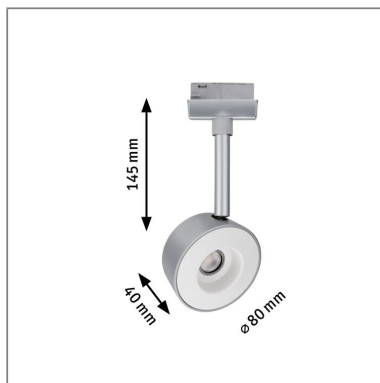

Produktname: URail LED Schienenspot Pellet Einzelspot 350lm 6,7W 2700K dimmbar 230V Chrom matt & Weiß

Artikelnummer: 95473

EAN-Nummer: 4000870954737

Hersteller: Paulmann

Beschreibungstext:

Der Strahler Pellet sorgt für direktes und gerichtetes Licht und ist durch den zurückgesetzten Lichtpunkt besonders blendarm. Mit seinem klaren und reduzierten Design passt er zu jedem Einrichtungsstil. Das fest verbaute LED-Leuchtmittel ist stufenlos dimmbar.

Lichttechnische Daten

Leuchtenlichtstrom: 350 lm

Lichtausbeute: 53,731 lm/W

Ausstrahlwinkel: 40 °

Leuchtmittel: incl. 1x6,7 W

Elektrische Daten

Systemleistung: 6,7 W

Eingangsspannung: 230 V

Dimmbarkeit: dimmbar

Schutzklasse: Schutzklasse II

Mechanische Daten

Montageort: Decke & Wand

Montageart: Schiene

Abmessungen: H: 180 x B: 80 x T: 40 mm

Material: Metall & Kunststoff

Farbe: Chrom matt & Weiß

Gewicht: 0,242 kg