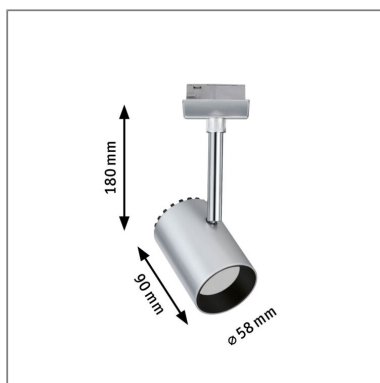

Produktname: URail Schienenspot Shine Einzelspot 225lm 4,9W 2700K 230V Chrom matt
Artikelnummer: 95273
EAN-Nummer: 4000870952733
Hersteller: Paulmann

Beschreibungstext:

Die URail Schienenleuchte -Shine- ist mit LED Technik bestückt und kompatibel mit allen URail Artikeln. Zusammen mit den entsprechenden URail Komponenten erstellen Sie so Ihr ganz individuelles Lichtsystem bis zu einer Gesamtleistung von max.1000W.

Lichttechnische Daten

Leuchtenlichtstrom: 225 lm

Lichtausbeute: 45 lm/W

Ausstrahlwinkel: 75 °

Leuchtmittel: incl. 1x4,9 W

Elektrische Daten

Systemleistung: 4,9 W

Eingangsspannung: 230 V

Schutzklasse: Schutzklasse II

Mechanische Daten

Montageort: Decke & Wand

Montageart: Schiene

Abmessungen: H: 180 x B: 59 x T: 90 mm

Material: Metall & Kunststoff

Farbe: Chrom matt

Gewicht: 0,319 kg