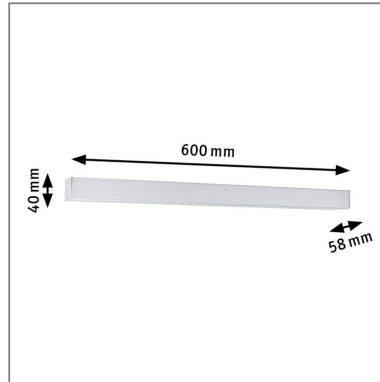

Produktname: LED Spiegelleuchte Tova IP44 Tunable White 600lm 230V 6,2W dimmbar Chrom & Weiß
Artikelnummer: 78944
EAN-Nummer: 4000870789445
Hersteller: Paulmann

Beschreibungstext:

Die Wand- und Spiegelleuchte Tova mit einer Länge von 60 cm und einer Leistung von $\${Bestueckung_W}$ Watt ist durch Spritzwasserschutz für den Einsatz im Badezimmer oder Feuchtraum geeignet. Dank der Tunable White Funktion lässt sich die Lichtfarbe per Fernbedienung je nach Tageszeit und Bedürfnis einstellen und dimmen: Tageslichtweiß – Wake up! Neutralweiß – Make up! Warmweiß – Relax!

Lichttechnische Daten

Leuchtenlichtstrom: 600 lm
Lichtausbeute: 80 lm/W
Farbwiedergabe (CRI): > 80
Leuchtmittel: incl. 1x6,2 W

Elektrische Daten

Systemleistung: 7,5 W
Eingangsspannung: 230 V
Dimmbarkeit: dimmbar
Schutzklasse: Schutzklasse II

Mechanische Daten

Montageort: Wand
Montageart: Aufbau
Abmessungen: H: 40 x B: 600 x T: 58 mm
Material: Metall & Acryl
Farbe: Chrom & Weiß
Schutzart: IP44
Gewicht: 0,56 kg