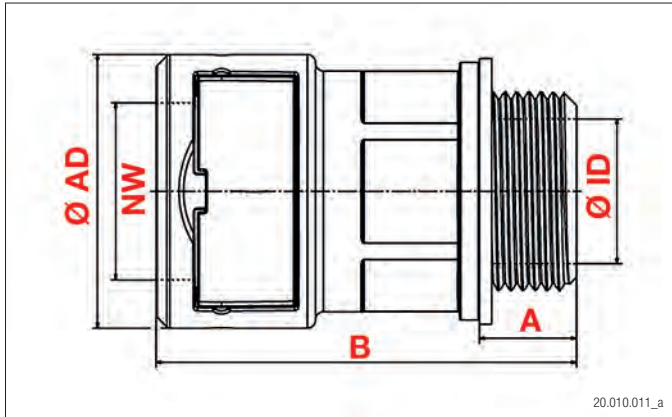

PLICA-SEM (metr.) – WQG

20.010.011_a