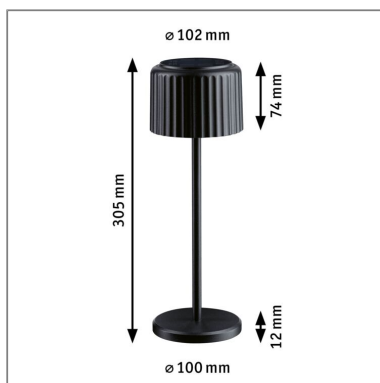

Produktname:	Solar Akkuleuchte Else IP44 dimmbar 2700K Schwarz
Artikelnummer:	94878
EAN-Nummer:	4000870948781
Hersteller:	Paulmann

**Beschreibungstext:**

Die Mobile Solartischleuchte Else in Schwarz mit USB-C Akku ist ein absolutes Highlight für den Innen- und Außenbereich. Mit ihrem angenehm warmweißen Licht schafft sie eine einladende Atmosphäre. Der integrierte USB-C Akku ermöglicht eine schnelle Aufladung innerhalb 5 - 6 Stunden auch ganz ohne Sonne, dabei leuchtet die Leuchte bis zu 10 Stunden bei voller Helligkeit. Das reduzierte und zeitlose Design der Leuchte passt sich jedem Ambiente und jeder Situation an und ermöglicht eine universelle und flexible Nutzung. Egal, ob auf der Terrasse, im Garten oder im Wohnzimmer, die Solartischleuchte fügt sich harmonisch in jede Umgebung ein. Das hochwertige Material und die sorgfältige Verarbeitung garantieren eine lange Lebensdauer. Mit dem Touchschalter lässt sich die Leuchte an- und ausschalten. Die Mobile Solar Else Solartischleuchte Else ist die perfekte Wahl für alle, die eine flexible Lichtquelle suchen, die sowohl im Innen- als auch im Außenbereich einsetzbar werden kann.

Lichttechnische Daten**Leuchtenlichtstrom:** 200 lm**Leuchtmittel:** incl. 1x2,5 W**Elektrische Daten****Dimmbarkeit:** dimmbar**Schutzklasse:** Schutzklasse III**Mechanische Daten****Montageort:** Tisch**Montageart:** Tischleuchte**Abmessungen:** H: 305 mm**Material:** Aluminium**Farbe:** Schwarz**Schutzart:** IP44**Gewicht:** 0,766 kg