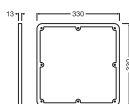

Produkteigenschaften

- Farbe: Mattsilber
- Rahmen aus Metallblech

TECHNISCHE DATEN

Maße & Gewicht

Länge	300,00 mm
Breite	300,00 mm
Höhe	13,00 mm
Produktgewicht	104,00 g

SF FLAT 330 SQ FRAME SI

Materialien & Farben

TECHNISCHE AUSSTATTUNG

– Inklusive Montageschrauben

VERPACKUNGSMITTEL

EAN	Verpackungseinheit (Stück pro Einheit)	Abmessungen (Länge x Breite x Höhe)	Bruttogewicht	Volumen
4099854292910	Faltschachtel 1	22 mm x 336 mm x 336 mm	235.00 g	2.48 dm ³
4099854292927	Versandschachtel 5	348 mm x 125 mm x 358 mm	1838.00 g	15.57 dm ³