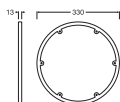

Produkteigenschaften

- Farbe: Mattsilber
- Rahmen aus Metallblech

TECHNISCHE DATEN

Maße & Gewicht

Durchmesser	330,00 mm
Höhe	13,00 mm
Produktgewicht	81,00 g

SF FLAT 330 RD FRAME SI

Materialien & Farben

Produktfarbe	Silber
Gehäusematerial	Metall

- Inklusive Montageschrauben

VERPACKUNGSGENERATIONEN

EAN	Verpackungseinheit (Stück pro Einheit)	Abmessungen (Länge x Breite x Höhe)	Bruttogewicht	Volumen
4099854292934	Faltschachtel 1	22 mm x 336 mm x 336 mm	212.00 g	2.48 dm ³
4099854292941	Versandschachtel 5	348 mm x 125 mm x 358 mm	1723.00 g	15.57 dm ³