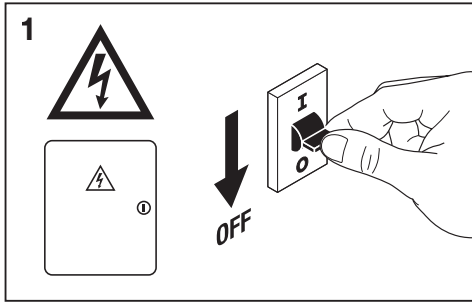

FLOODLIGHT 8W-41W

FL 10 P 8W 1K2LM 830 PS SY100	6 W / 780 lm	8 W / 1100 lm
FL 10 P 8W 1K2LM 840 PS SY100	6 W / 850 lm	8 W / 1200 lm
FL 10 P 8W 1K2LM 865 PS SY100	6 W / 850 lm	8 W / 1200 lm
FL 20 P 17W 2K4LM 830 PS SY100	11 W / 1465 lm	17 W / 2200 lm
FL 20 P 17W 2K4LM 840 PS SY100	11 W / 1600 lm	17 W / 2400 lm
FL 20 P 17W 2K4LM 865 PS SY100	11 W / 1600 lm	17 W / 2400 lm
FL 50 P 41W 6KLM 830 PS SY100	27 W / 3670 lm	41 W / 5500 lm
FL 50 P 41W 6KLM 840 PS SY100	27 W / 4000 lm	41 W / 6000 lm
FL 50 P 41W 6KLM 865 PS SY100	27 W / 4000 lm	41 W / 6000 lm