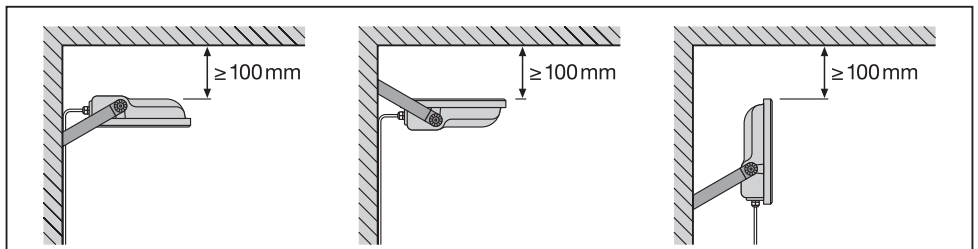

A	B	C	⊕	☞ m²	230Vac		
						C10A	B16A	C16A
8W	68	48	5.5	2x M4	0.012 m²	78	98	125
17W	78	58	6.5	2x M5	0.015 m²	81	102	131
41W	108	78	8.5	2x M6	0.025 m²	40	50	64