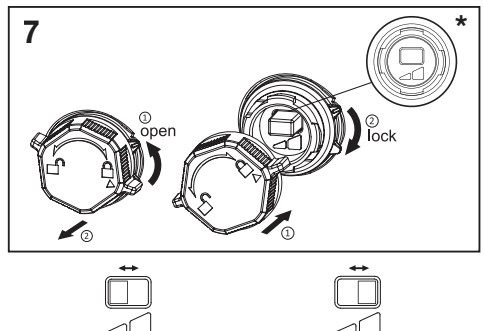

FLOODLIGHT 8W-41W

FL 10 P 8W 1K2LM 830 PS SY100	6 W / 780 lm	8 W / 1100 lm
FL 10 P 8W 1K2LM 840 PS SY100	6 W / 850 lm	8 W / 1200 lm
FL 10 P 8W 1K2LM 865 PS SY100	6 W / 850 lm	8 W / 1200 lm
FL 20 P 17W 2K4LM 830 PS SY100	11 W / 1465 lm	17 W / 2200 lm
FL 20 P 17W 2K4LM 840 PS SY100	11 W / 1600 lm	17 W / 2400 lm
FL 20 P 17W 2K4LM 865 PS SY100	11 W / 1600 lm	17 W / 2400 lm
FL 50 P 41W 6KLM 830 PS SY100	27 W / 3670 lm	41 W / 5500 lm
FL 50 P 41W 6KLM 840 PS SY100	27 W / 4000 lm	41 W / 6000 lm
FL 50 P 41W 6KLM 865 PS SY100	27 W / 4000 lm	41 W / 6000 lm