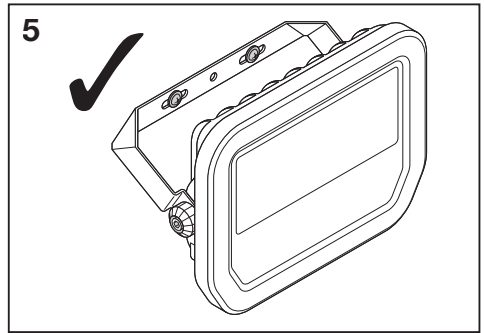

FLOODLIGHT 8W-41W

FL 10 P 8W 1K2LM 830 PS SY100	6 W / 780 lm	8 W / 1100 lm
FL 10 P 8W 1K2LM 840 PS SY100	6 W / 850 lm	8 W / 1200 lm
FL 10 P 8W 1K2LM 865 PS SY100	6 W / 850 lm	8 W / 1200 lm
FL 20 P 17W 2K4LM 830 PS SY100	11 W / 1465 lm	17 W / 2200 lm
FL 20 P 17W 2K4LM 840 PS SY100	11 W / 1600 lm	17 W / 2400 lm
FL 20 P 17W 2K4LM 865 PS SY100	11 W / 1600 lm	17 W / 2400 lm
FL 50 P 41W 6KLM 830 PS SY100	27 W / 3670 lm	41 W / 5500 lm
FL 50 P 41W 6KLM 840 PS SY100	27 W / 4000 lm	41 W / 6000 lm
FL 50 P 41W 6KLM 865 PS SY100	27 W / 4000 lm	41 W / 6000 lm