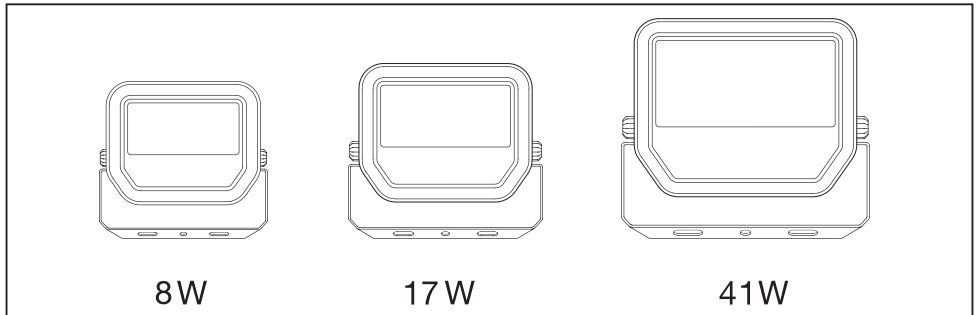

FLOODLIGHT 8W-41W

	EAN	IP	IK	∠	R_a	∅ (°C)	PF	⊿
FL 10 P 8W 1K2LM 865 PS SY100 BK	4099854305740	65	07	100°	≥80	-30...+50	> 0.9	0.4 kg
FL 10 P 8W 1K2LM 865 PS SY100 WT	4099854305764	65	07	100°	≥80	-30...+50	> 0.9	0.4 kg
FL 20 P 17W 2K4LM 830 PS SY100 BK	4099854305788	65	07	100°	≥80	-30...+50	> 0.9	0.5 kg
FL 20 P 17W 2K4LM 830 PS SY100 WT	4099854305801	65	07	100°	≥80	-30...+50	> 0.9	0.5 kg
FL 20 P 17W 2K4LM 840 PS SY100 BK	4099854305825	65	07	100°	≥80	-30...+50	> 0.9	0.5 kg
FL 20 P 17W 2K4LM 840 PS SY100 WT	4099854305849	65	07	100°	≥80	-30...+50	> 0.9	0.5 kg
FL 20 P 17W 2K4LM 865 PS SY100 BK	4099854305863	65	07	100°	≥80	-30...+50	> 0.9	0.5 kg
FL 20 P 17W 2K4LM 865 PS SY100 WT	4099854305887	65	07	100°	≥80	-30...+50	> 0.9	0.5 kg
FL 50 P 41W 6KLM 830 PS SY100 BK	4099854305924	65	07	100°	≥80	-30...+50	> 0.9	0.8 kg
FL 50 P 41W 6KLM 830 PS SY100 WT	4099854305948	65	07	100°	≥80	-30...+50	> 0.9	0.8 kg
FL 50 P 41W 6KLM 840 PS SY100 BK	4099854305962	65	07	100°	≥80	-30...+50	> 0.9	0.8 kg
FL 50 P 41W 6KLM 840 PS SY100 WT	4099854305986	65	07	100°	≥80	-30...+50	> 0.9	0.8 kg
FL 50 P 41W 6KLM 865 PS SY100 BK	4099854306006	65	07	100°	≥80	-30...+50	> 0.9	0.8 kg
FL 50 P 41W 6KLM 865 PS SY100 WT	4099854306020	65	07	100°	≥80	-30...+50	> 0.9	0.8 kg