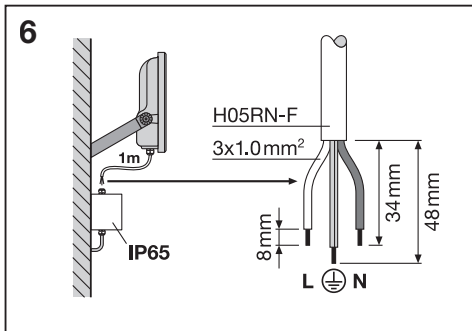

FLOODLIGHT 8W-41W

FL 10 P 8W 1K2LM 830 PS SY100	6 W / 780 lm	8 W / 1100 lm
FL 10 P 8W 1K2LM 840 PS SY100	6 W / 850 lm	8 W / 1200 lm
FL 10 P 8W 1K2LM 865 PS SY100	6 W / 850 lm	8 W / 1200 lm
FL 20 P 17W 2K4LM 830 PS SY100	11 W / 1465 lm	17 W / 2200 lm
FL 20 P 17W 2K4LM 840 PS SY100	11 W / 1600 lm	17 W / 2400 lm
FL 20 P 17W 2K4LM 865 PS SY100	11 W / 1600 lm	17 W / 2400 lm
FL 50 P 41W 6KLM 830 PS SY100	27 W / 3670 lm	41 W / 5500 lm
FL 50 P 41W 6KLM 840 PS SY100	27 W / 4000 lm	41 W / 6000 lm
FL 50 P 41W 6KLM 865 PS SY100	27 W / 4000 lm	41 W / 6000 lm