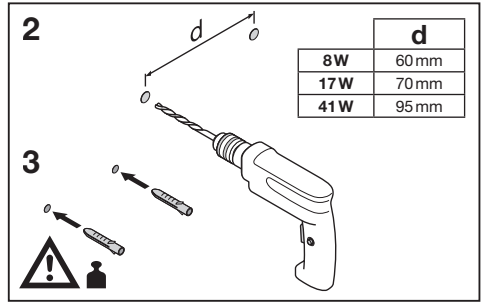

FLOODLIGHT 8W-41W

FL 10 P 8W 1K2LM 830 PS SY100	6 W / 780 lm	8 W / 1100 lm
FL 10 P 8W 1K2LM 840 PS SY100	6 W / 850 lm	8 W / 1200 lm
FL 10 P 8W 1K2LM 865 PS SY100	6 W / 850 lm	8 W / 1200 lm
FL 20 P 17W 2K4LM 830 PS SY100	11 W / 1465 lm	17 W / 2200 lm
FL 20 P 17W 2K4LM 840 PS SY100	11 W / 1600 lm	17 W / 2400 lm
FL 20 P 17W 2K4LM 865 PS SY100	11 W / 1600 lm	17 W / 2400 lm
FL 50 P 41W 6KLM 830 PS SY100	27 W / 3670 lm	41 W / 5500 lm
FL 50 P 41W 6KLM 840 PS SY100	27 W / 4000 lm	41 W / 6000 lm
FL 50 P 41W 6KLM 865 PS SY100	27 W / 4000 lm	41 W / 6000 lm