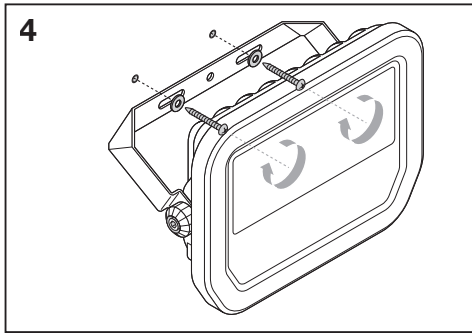

FLOODLIGHT 8W-41W

FL 10 P 8W 1K2LM 830 PS SY100	6 W / 780 lm	8 W / 1100 lm
FL 10 P 8W 1K2LM 840 PS SY100	6 W / 850 lm	8 W / 1200 lm
FL 10 P 8W 1K2LM 865 PS SY100	6 W / 850 lm	8 W / 1200 lm
FL 20 P 17W 2K4LM 830 PS SY100	11 W / 1465 lm	17 W / 2200 lm
FL 20 P 17W 2K4LM 840 PS SY100	11 W / 1600 lm	17 W / 2400 lm
FL 20 P 17W 2K4LM 865 PS SY100	11 W / 1600 lm	17 W / 2400 lm
FL 50 P 41W 6KLM 830 PS SY100	27 W / 3670 lm	41 W / 5500 lm
FL 50 P 41W 6KLM 840 PS SY100	27 W / 4000 lm	41 W / 6000 lm
FL 50 P 41W 6KLM 865 PS SY100	27 W / 4000 lm	41 W / 6000 lm