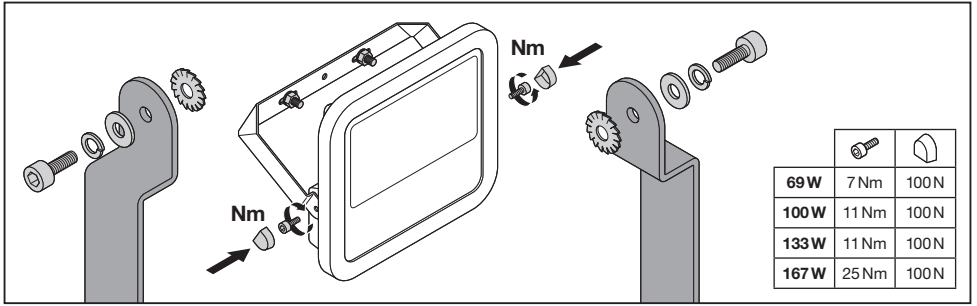

FR Cet appareil se recycle
À DÉPOSER EN MAGASIN
À DÉPOSER EN DÉCHÈTERIE
OU

Points de collecte sur www.quefairemesdechets.fr
Privilégiez la réparation ou le don de votre appareil !

LEDVANCE GmbH
Steinerne Furt 62
86167 Augsburg, Germany
www.ledvance.com

© LEDVANCE Ltd, Sterling House,
810 Mandarin Court, Warrington,
Cheshire, WA1 1GG, United Kingdom

C10449057
G11193710
25.04.24