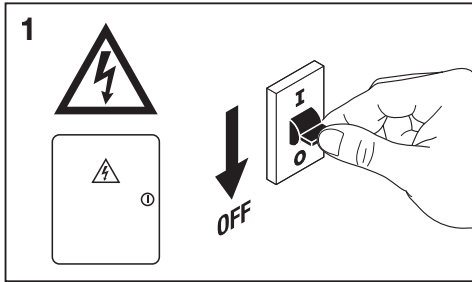

FLOODLIGHT 69W-167W