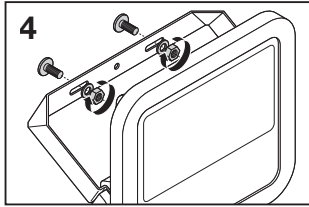

FLOODLIGHT 69W-167W