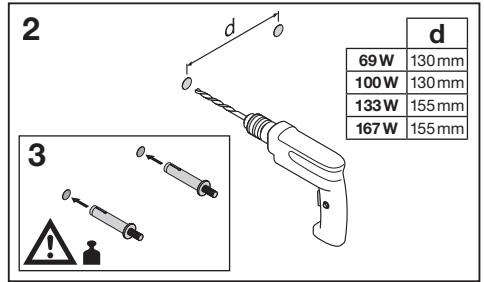

FLOODLIGHT 69W-167W