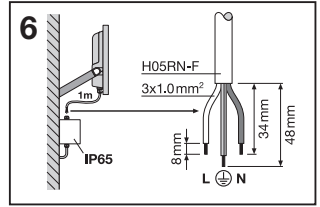

FLOODLIGHT 69W-167W