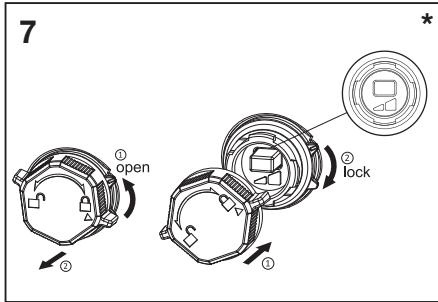

FLOODLIGHT 69W-167W