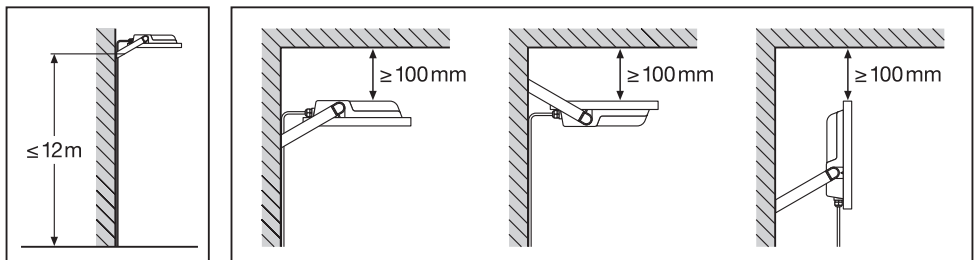

230Vac			
		A	B	C	⊕	m²	C10A	B16A	C16A
69W		150	108	8.5	2x M6	0.045 m²	25	40	41
100W		150	108	10.5	2x M8	0.070 m²	6	5	9
133W		170	118	10.5	2x M8	0.085 m²	4	4	7
167W		170	118	12.5	2x M10	0.105 m²	4	4	7