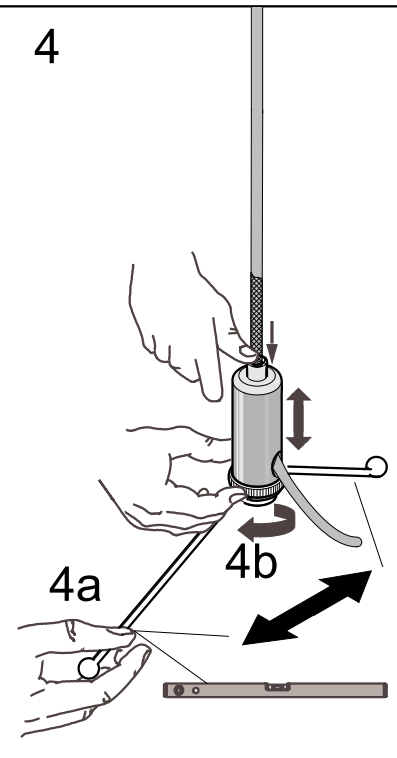

1

Typ	L	L1	L2	kg
77W	2412	1200	1000	5,8

2

3

4

L = braun/brown
N = blau/blue
PE = gelb-grün/yellow-green
DA = schwarz/black
DA = grau/grey

5