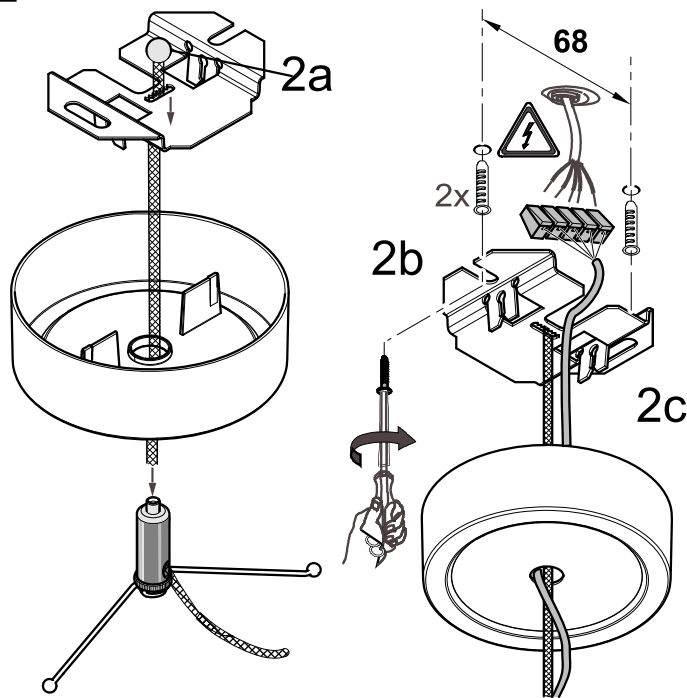

1

Typ	L	L1	L2	kg
77W	2412	1200	1000	5,8

2

3

4

L = braun/brown
N = blau/blue
PE = gelb-grün/yellow-green
DA = schwarz/black
DA = grau/grey

5