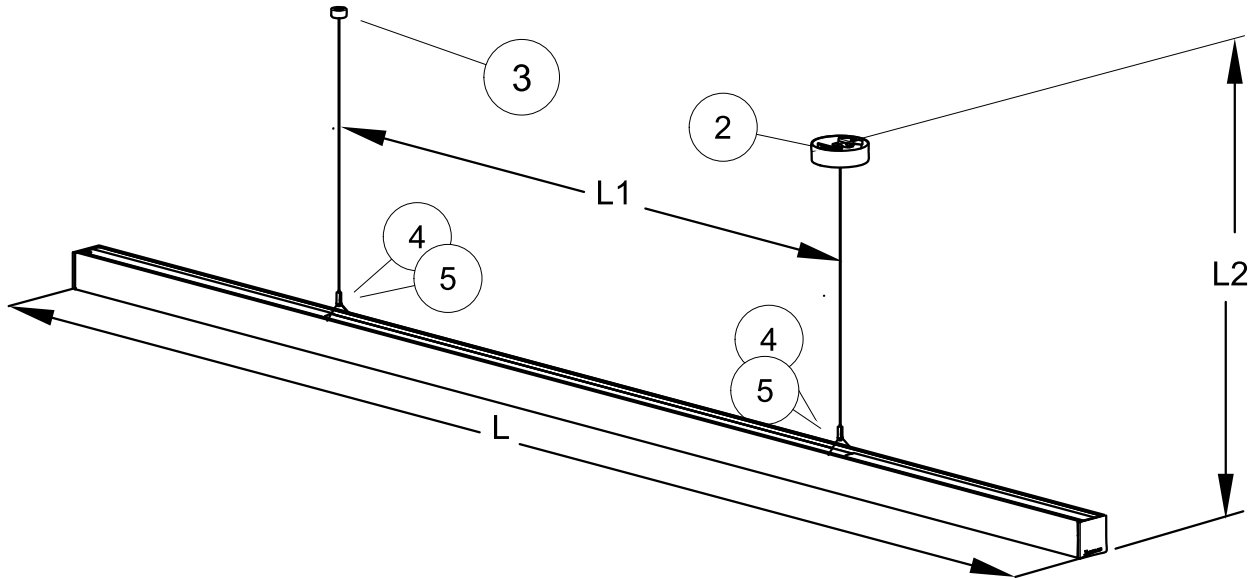

1

Typ	L	L1	L2	kg
77W	2412	1200	1000	5,8

2

3

4

L = braun/brown
N = blau/blue
PE = gelb-grün/yellow-green
DA = schwarz/black
DA = grau/grey

5