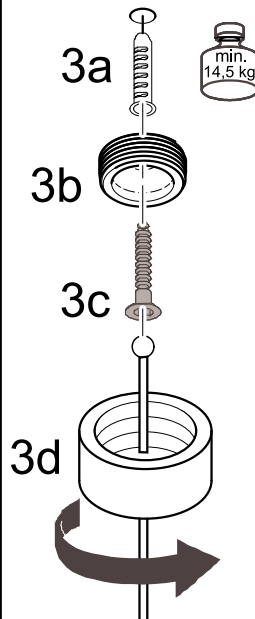

1

Typ	L	L1	L2	kg
77W	2412	1200	1000	5,8

2

3

4

L = braun/brown
N = blau/blue
PE = gelb-grün/yellow-green
DA = schwarz/black
DA = grau/grey

5